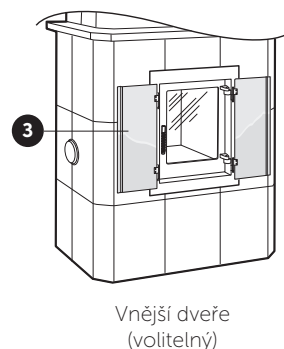

AVANTI stove

Ceny AVANTI jsou založeny na standardní výšce 2430 mm, včetně horkovzdušné kazety a rámu a ozdobných prvků z broušené nerezové oceli, černých hedvábně matných hladkých dlaždic a „Black Impala“ žuly nebo šedé vápencové římsy. Veškeré další vybavení a příslušenství je volitelné.

Art Nr	Model (standard)	Výška, mm (cca)	Cena
G860	Černo/černá se žulovou římsou „Black Impala“ nebo šedý vápeneč	2460*	323 724 Kč
G861	Bílá/bílá se žulovou římsou „Black Impala“ nebo šedý vápeneč	2460*	302 664 Kč

*Výšku lze nastavit pouze směrem dolů.

• Volitelné	Obrázek	Cena
Rozšíření (330 mm)	1	23 088 Kč
Mosazný rám a ozdoby (místo kartáčované nerezové oceli)		5 148 Kč
Ochranný plech proti jiskrám z mosazi	2	6 736 Kč
Deska ochrany proti jiskrám z kartáčované nerezové oceli	2	8 112 Kč
Venkovní dveře, kartáčovaná nerez nebo mosaz	3	9 204 Kč
Ventilátor	4	6 552 Kč
Zařízení pro ovládání ventilátoru	5	2 652 Kč
Spalovací vzduch zvenčí - armatury	6	2 184 Kč
Jiná barva a dekor (na míru)		na dotaz

• Volitelné další žulové římsy	Cena
Black – Supreme	6 708 Kč
Black – „Labrador“	8 892 Kč
Black – „Galaxy“	10 920 Kč