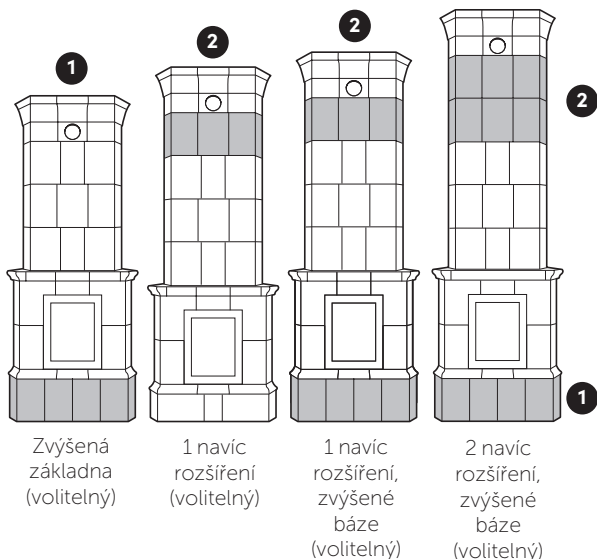

Rectangular stoves

Ceny obdélníkových kamen vycházejí ze standardního provedení a výšek dle tabulky, včetně teplovzdušné kazety s mosaznými dvířky a rámem. Veškeré další vybavení a příslušenství je volitelné

Art Nr	Model (standard)	Výška, mm (cca)	Cena
G820	Strömsrum	2410	251 808 Kč
G830	Borgholm	2350	251 808 Kč
G840	Ekeby	2350	251 808 Kč
G855	Kungälv	2350	251 808 Kč

• Volitelný	Obrázek	Cena
Zvýšená základna (od 220 do 330mm)	1	8 736 Kč
Rozměr (330 mm). K dispozici také v krocích po 110 mm nebo 220 mm	2	23 088 Kč
Povrchová úprava z kartáčované nerezové oceli (místo mosazi)		10 296 Kč
Ochranný plech proti jiskrám z mosazi	3	8 736 Kč
Ochranná deska proti jiskrám z kartáčované nerezové oceli	3	8 112 Kč
Ventilátor	4	6 552 Kč
Zařízení pro ovládání ventilátoru	5	2 652 Kč
Spalovací vzduch zvenčí - armatury	6	2 184 Kč

• Volitelná barva a dekor	Cena
Dekor – korunka a vlys (standardní motiv/řada)	21 840 Kč
Dekor – sims (standardní motiv/řada)	21 840 Kč
Dekor – celá kamna (standardní motiv)	na dotaz
Barva a dekor (na míru)	na dotaz
Barevná kamna - béžová	59 280 Kč