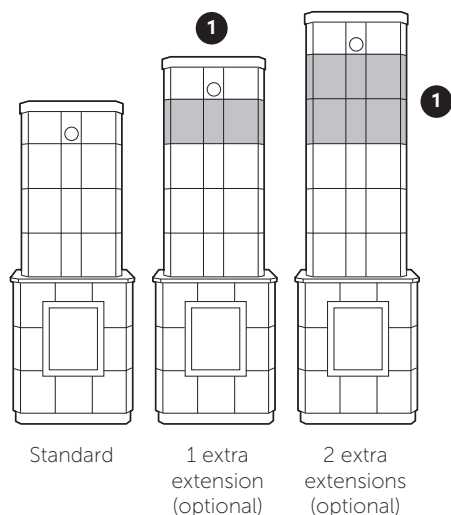

AVANTI stove

Ceny AVANTI jsou založeny na standardní výšce 2430 mm, včetně horkovzdušné kazety a rámu a ozdobných prvků z broušené nerezové oceli, černých hedvábně matných hladkých dlaždic a „Black Impala“ žuly nebo šedé vápencové římsy. Veškeré další vybavení a příslušenství je volitelné.

Art Nr	Model (standard)	Výška, mm (cca)	Cena
G860	Černo/černá se žulovou římsou „Black Impala“ nebo šedý vápeneč	2460*	323 724 Kč
G861	Bílá/bílá se žulovou římsou „Black Impala“ nebo šedý vápeneč	2460*	302 664 Kč

*Výšku lze nastavit pouze směrem dolů.

• Volitelné	Obrázek	Cena
Rozšíření (330 mm)	1	23 088 Kč
Mosazný rám a ozdoby (místo kartáčované nerezové oceli)		5 148 Kč
Ochranný plech proti jiskrám z mosazi	2	6 736 Kč
Deska ochrany proti jiskrám z kartáčované nerezové oceli	2	8 112 Kč
Venkovní dveře, kartáčovaná nerez nebo mosaz	3	9 204 Kč
Ventilátor	4	6 552 Kč
Zařízení pro ovládání ventilátoru	5	2 652 Kč
Spalovací vzduch zvenčí - armatury	6	2 184 Kč
Jiná barva a dekor (na míru)		na dotaz

• Volitelné další žulové římsy	Cena
Black – Supreme	6 708 Kč
Black – „Labrador“	8 892 Kč
Black – „Galaxy“	10 920 Kč