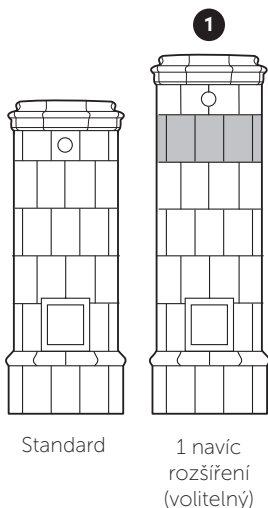

SVEA stove

Ceny kamen SVEA vychází ze standardního provedení a standardní výšky 2050 mm a 4/5dílného obkladu pro rohové umístění, mosazných dvířek a rámu a volitelné korunky. Veškeré další vybavení a příslušenství (*kromě ventilátoru a venkovního spalovacího vzduchu, které nejsou použitelné pro tato kamna*) jsou volitelné.

Art Nr	Model (standard)	Výška, mm (cca)	Cena
G700	SVEA	2000	na dotaz

• Volitelné	Obrázek	Cena
Prodloužení (310 mm). K dispozici také v krocích po 100 mm nebo 200 mm	1	23 088 Kč
Dlaždice po celém obvodu	2	24 960 Kč
Povrchová úprava z kartáčované nerezové oceli (místo mosazi)		10 296 Kč
Ochranný plech proti jiskrám z mosazi	3	8 736 Kč
Ochranná deska proti jiskrám z kartáčované nerezové oceli	3	8 112 Kč

• Volitelná barva a dekor	Cena		
Decor – crown and frieze (standard motif/row)	obklad	4/5 17 004 Kč	dokola 21 996 Kč
Dekor – sims (standardní motiv/řada)	obklad	4/5 21 996 Kč	dokola 26 832 Kč
Dekor – celá kamna (standardní motiv)		na dotaz	
Barva a dekor (na míru)		na dotaz	
Barevná kamna - béžová		57 252 Kč	

• Volitelné další koruny - zdarma	Obrázek
Crown Tillinge	4
Crown Karl-Johan	5
Crown Duvemåla	6
Crown Louise	7