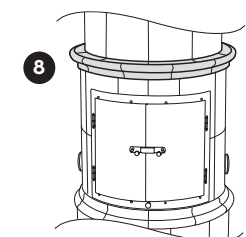

Montáž na rovnou zeď  
Obklad kolem (volitelný)

Rohová pozice  
Obklad 4/5dílný (standard)

Ochrana podlahy  
proti jiskrám (volitelný)

Ventilátor (volitelný)

Zařízení pro ovládání ventilátoru (volitelné)

Armatury pro externí vzduch (volitelný)