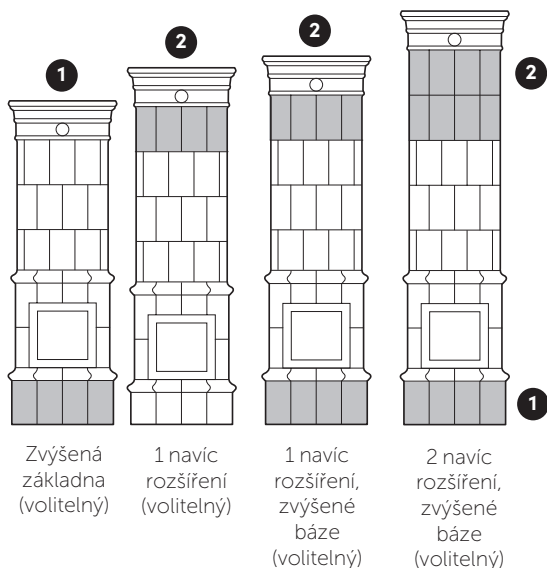

Round stoves

Ceny kulatých kamen vychází ze standardního provedení a výšek dle tabulky a 4/5dílného obkladu pro rohové postavení včetně teplovzdušné kazety s mosaznými dvířky a rámem. Veškeré další vybavení a příslušenství je volitelné.

Art Nr	Model (standard)	Váha, mm (cca)	Cena
G310	Kungsholm	2300	267 876 Kč
G315	Karl-Johan	2340	267 876 Kč
G320	Drottningholm	2320	267 876 Kč
G340	Gabriel	2290	267 876 Kč
G350	Duvernåla	2290	267 876 Kč
G360	Tillinge	2310	267 876 Kč
G370	Louise	2360	267 876 Kč

• Volitelné	Obrázek	Cena
Zvýšená základna (od 250 do 310 mm)	1	8 736 Kč
Rozměr (310 mm). K dispozici také v krocích po 100 mm nebo 200 mm	2	23 088 Kč
Dlaždice po celém obvodu	3	31 044 Kč
Povrchová úprava z kartáčované nerezové oceli (místo mosazi)		10 296 Kč
Ochranný plech proti jiskrám z mosazi	4	8 736 Kč
Ochranná deska proti jiskrám z kartáčované nerezové oceli	4	8 112 Kč
Ventilátor	5	6 552 Kč
Zařízení pro ovládání ventilátoru	6	2 652 Kč
Spalovací vzduch zvenčí - armatury	7	2 184 Kč
Římsa	8	11 544 Kč

• Volitelná barva a dekor	Cena	
Dekor – korunka a vlys (standardní motiv/řada)	Obklad 4/5	dokola 21 996 Kč
	17 044 Kč	
Dekor – sims (standardní motiv/řada)	Obklad 4/5	dokola 26 836 Kč
	21 996 Kč	
Dekor – celá kamna (standardní motiv)	na dotaz	
Barva a dekor (na míru)	na dotaz	
Barevná kamna - béžová	57 252 Kč