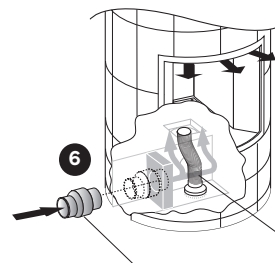

**3**  
Montáž na rovnou zeď  
Obklad kolem  
(volitelný)

Rohová pozice  
Obklad 4/5dílný  
(standard)

**4**  
Ochrana podlahy  
proti jiskrám  
(volitelný)

**5**  
Vnější dveře  
(volitelný)

**6**  
Ventilátor  
(volitelný)

**8**  
Armatury pro  
externí vzduch  
(volitelný)

**7**  
Zařízení pro  
ovládání  
ventilátoru  
(volitelné)

\* Horní řadu dlaždic lze upravit (nařezat) na spodní výšku 2350 mm.