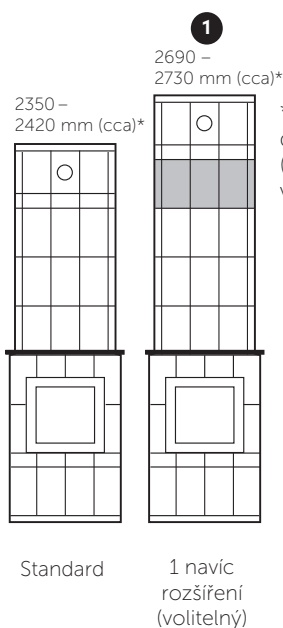

Art Nr	Barva (standard)	Výška, mm (cca)	Cena
G420	Bílá/bílá se žulovou římsou „Black Impala“ nebo šedý vápenc	2350–2420*	299 232 Kč
G421	Bílý/bílý hřeben. Se žulovou římsou „Black Impala“ nebo šedým vápencovým a vertikálním dekorem břidlice	2350–2420*	307 656 Kč
G422	Černo/černá se žulovou římsou „Black Impala“ nebo šedý vápenc	2350–2420*	332 772 Kč
G423	Speciální (přizpůsobené)		na dotaz

*Horní řadu dlaždic lze upravit (nařezat) na spodní výšku 2350 mm.

• Volitelné	Obrázek	Cena
Prodloužení (310 mm). K dispozici také v krocích po 100 mm nebo 200 mm	1	23 088 Kč
Dlaždice po celém obvodu	2	31 044 Kč
Mosazný rám a ozdoby (místo kartáčované nerezové oceli)		5148 Kč
Ochranný plech proti jiskrám z mosazi	3	8 736 Kč
Ochranná deska proti jiskrám z kartáčované nerezové oceli	3	8 1123 Kč
Venkovní dveře, kartáčovaná nerez nebo mosaz	4	9 204 Kč
Ventilátor	5	6 552 Kč
Zařízení pro ovládání ventilátoru	6	2 652 Kč
Spalovací vzduch zvenčí - armatury	7	2 184 Kč

• Volitelný pás dlaždic/barvy a glazury	Obrázek	Cena
Standardní barvy = Bílá/modrá/šedá (lesklá glazura) + černá (hedvábně matná) Volitelné = Všechny ostatní barvy		
„Vrytý“ pás dlaždic		10 296 Kč

• Volitelné další žulové římsy	Cena
Black - Supreme	6 708 Kč
Black – „Labrador“	8 892 Kč
Black – „Galaxy“	10 920 Kč