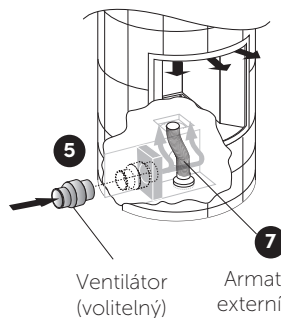

Art Nr	Barva (standard)	Výška, mm (cca)	Cena
G420	Bílá/bílá se žulovou římsou „Black Impala“ nebo šedý vápenc	2350–2420*	299 232 Kč
G421	Bílý/bílý hřeben. Se žulovou římsou „Black Impala“ nebo šedým vápencovým a vertikálním dekorem břidlice	2350–2420*	307 656 Kč
G422	Černo/černá se žulovou římsou „Black Impala“ nebo šedý vápenc	2350–2420*	332 772 Kč
G423	Speciální (přizpůsobené)		na dotaz

*Horní řadu dlaždic lze upravit (nařezat) na spodní výšku 2350 mm.

• Volitelné	Obrázek	Cena
Prodloužení (310 mm). K dispozici také v krocích po 100 mm nebo 200 mm	1	23 088 Kč
Dlaždice po celém obvodu	2	31 044 Kč
Mosazný rám a ozdoby (místo kartáčované nerezové oceli)		5148 Kč
Ochranný plech proti jiskrám z mosazi	3	8 736 Kč
Ochranná deska proti jiskrám z kartáčované nerezové oceli	3	8 1123 Kč
Venkovní dveře, kartáčovaná nerez nebo mosaz	4	9 204 Kč
Ventilátor	5	6 552 Kč
Zařízení pro ovládání ventilátoru	6	2 652 Kč
Spalovací vzduch zvenčí - armatury	7	2 184 Kč

• Volitelný pás dlaždic/barvy a glazury	Obrázek	Cena
Standardní barvy = Bílá/modrá/šedá (lesklá glazura) + černá (hedvábně matná) Volitelné = Všechny ostatní barvy		
„Vrytý“ pás dlaždic		10 296 Kč

• Volitelné další žulové římsy	Cena
Black - Supreme	6 708 Kč
Black – „Labrador“	8 892 Kč
Black – „Galaxy“	10 920 Kč