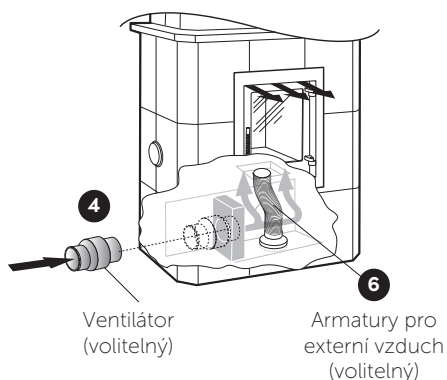

AVANTI stove

Ceny AVANTI jsou založeny na standardní výšce 2430 mm, včetně horkovzdušné kazety a rámu a ozdobných prvků z broušené nerezové oceli, černých hedvábně matných hladkých dlaždic a „Black Impala“ žuly nebo šedé vápencové římsy. Veškeré další vybavení a příslušenství je volitelné.

Art Nr	Model (standard)	Výška, mm (cca)	Cena
G860	Černo/černá se žulovou římsou „Black Impala“ nebo šedý vápeneč	2460*	323 724 Kč
G861	Bílá/bílá se žulovou římsou „Black Impala“ nebo šedý vápeneč	2460*	302 664 Kč

*Výšku lze nastavit pouze směrem dolů.

• Volitelné	Obrázek	Cena
Rozšíření (330 mm)	1	23 088 Kč
Mosazný rám a ozdoby (místo kartáčované nerezové oceli)		5 148 Kč
Ochranný plech proti jiskrám z mosazi	2	6 736 Kč
Deska ochrany proti jiskrám z kartáčované nerezové oceli	2	8 112 Kč
Venkovní dveře, kartáčovaná nerez nebo mosaz	3	9 204 Kč
Ventilátor	4	6 552 Kč
Zařízení pro ovládání ventilátoru	5	2 652 Kč
Spalovací vzduch zvenčí - armatury	6	2 184 Kč
Jiná barva a dekor (na míru)		na dotaz

• Volitelné další žulové římsy	Cena
Black – Supreme	6 708 Kč
Black – „Labrador“	8 892 Kč
Black – „Galaxy“	10 920 Kč