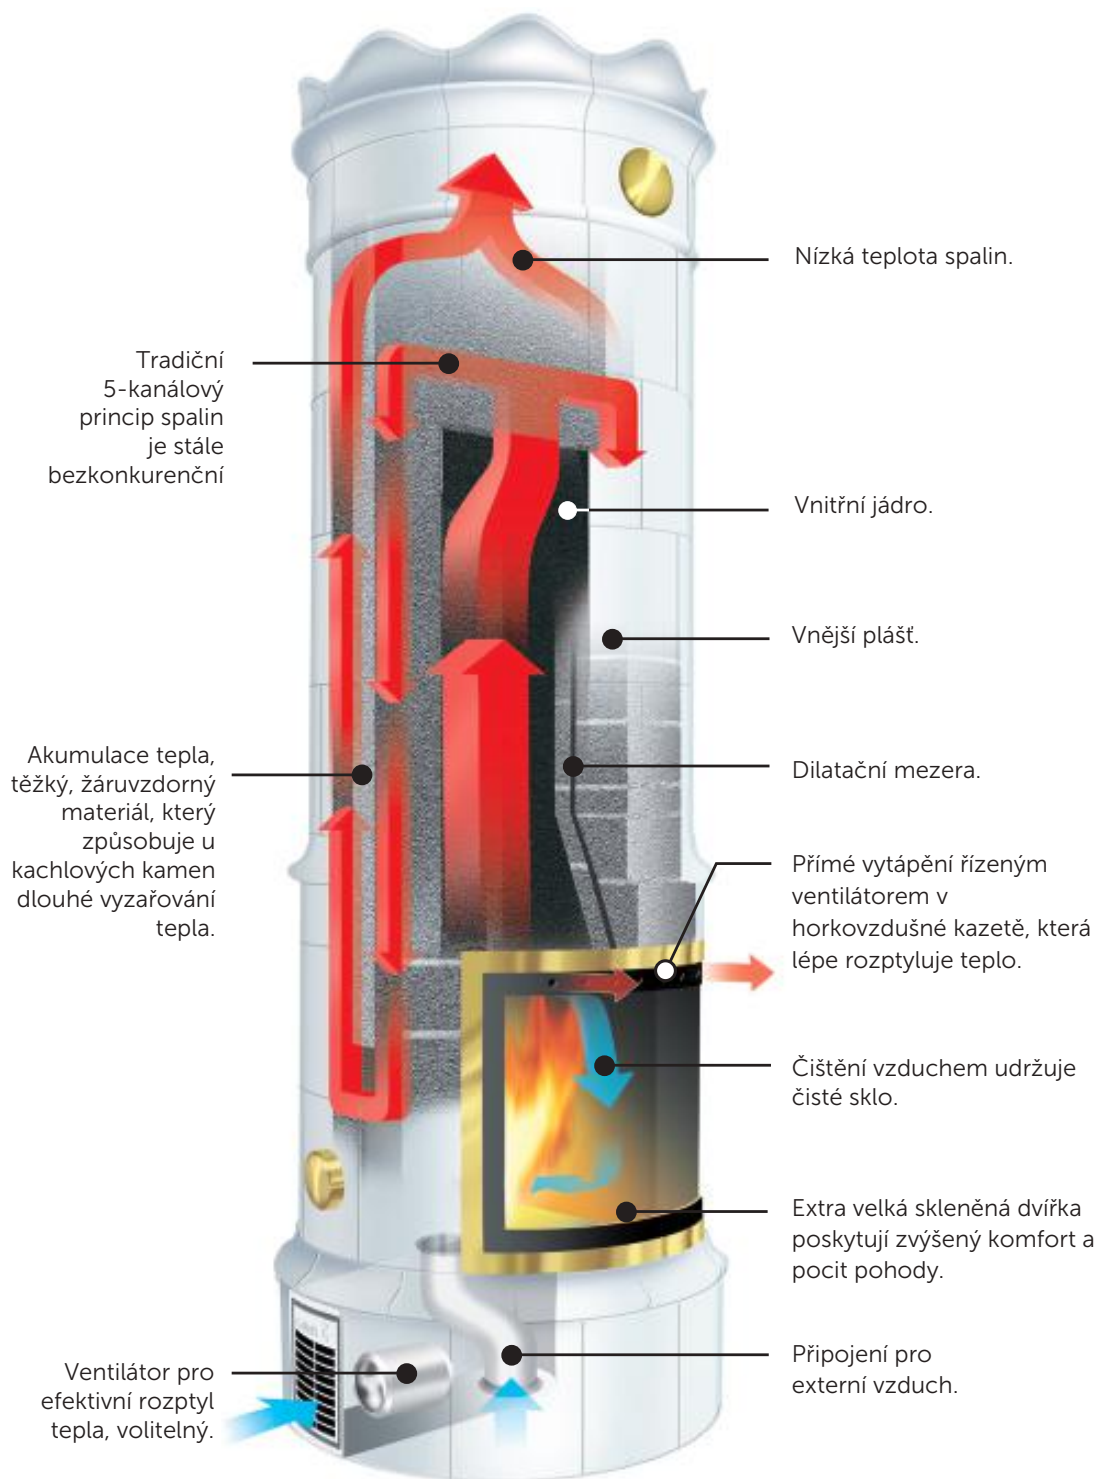

- maloobchodní ceny
- platí pro nesmontovaná kamna
- ceny bez DPH
- palivové příplatky možné
- orientační ceny
- ceny nezahrnují lepidla a tmely
- nutno nechat zpracovat přesnou CN
- doprava v ČR zdarma
- doprava na Slovensko za poplatek

Dovozce a distributor
pro ČR a Slovensko

HETVOOR DISTRIBUTION s.r.o.
Okružní 781, 250 81 Nehvizdy
Praha východ
T.: +420 723 650 004
email: info@hetvoor.cz
www.hetvoor.cz

GABRIEL

GABRIEL KAKELUGNAR AB