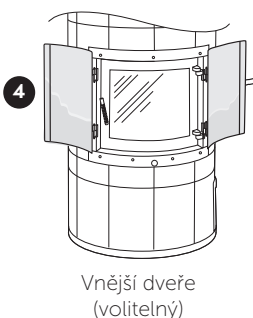

Art Nr	Barva (standard)	Výška, mm (cca)	Cena
G420	Bílá/bílá se žulovou římsou „Black Impala“ nebo šedý vápenc	2350–2420*	299 232 Kč
G421	Bílý/bílý hřeben. Se žulovou římsou „Black Impala“ nebo šedým vápencovým a vertikálním dekorem břidlice	2350–2420*	307 656 Kč
G422	Černo/černá se žulovou římsou „Black Impala“ nebo šedý vápenc	2350–2420*	332 772 Kč
G423	Speciální (přizpůsobené)		na dotaz

*Horní řadu dlaždic lze upravit (nařezat) na spodní výšku 2350 mm.

• Volitelné	Obrázek	Cena
Prodloužení (310 mm). K dispozici také v krocích po 100 mm nebo 200 mm	1	23 088 Kč
Dlaždice po celém obvodu	2	31 044 Kč
Mosazný rám a ozdoby (místo kartáčované nerezové oceli)		5148 Kč
Ochranný plech proti jiskrám z mosazi	3	8 736 Kč
Ochranná deska proti jiskrám z kartáčované nerezové oceli	3	8 1123 Kč
Venkovní dveře, kartáčovaná nerez nebo mosaz	4	9 204 Kč
Ventilátor	5	6 552 Kč
Zařízení pro ovládání ventilátoru	6	2 652 Kč
Spalovací vzduch zvenčí - armatury	7	2 184 Kč

• Volitelný pás dlaždic/barvy a glazury	Obrázek	Cena
Standardní barvy = Bílá/modrá/šedá (lesklá glazura) + černá (hedvábně matná) Volitelné = Všechny ostatní barvy		
„Vrytý“ pás dlaždic		10 296 Kč

• Volitelné další žulové římsy	Cena
Black - Supreme	6 708 Kč
Black – „Labrador“	8 892 Kč
Black – „Galaxy“	10 920 Kč