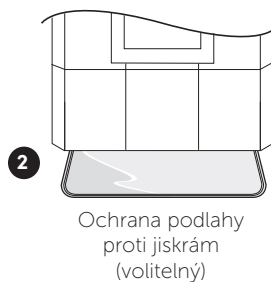

AVANTI stove

Ceny AVANTI jsou založeny na standardní výšce 2430 mm, včetně horkovzdušné kazety a rámu a ozdobných prvků z broušené nerezové oceli, černých hedvábně matných hladkých dlaždic a „Black Impala“ žuly nebo šedé vápencové římsy. Veškeré další vybavení a příslušenství je volitelné.

Art Nr	Model (standard)	Výška, mm (cca)	Cena
G860	Černo/černá se žulovou římsou „Black Impala“ nebo šedý vápeneč	2460*	323 724 Kč
G861	Bílá/bílá se žulovou římsou „Black Impala“ nebo šedý vápeneč	2460*	302 664 Kč

*Výšku lze nastavit pouze směrem dolů.

• Volitelné	Obrázek	Cena
Rozšíření (330 mm)	1	23 088 Kč
Mosazný rám a ozdoby (místo kartáčované nerezové oceli)		5 148 Kč
Ochranný plech proti jiskrám z mosazi	2	6 736 Kč
Deska ochrany proti jiskrám z kartáčované nerezové oceli	2	8 112 Kč
Venkovní dveře, kartáčovaná nerez nebo mosaz	3	9 204 Kč
Ventilátor	4	6 552 Kč
Zařízení pro ovládání ventilátoru	5	2 652 Kč
Spalovací vzduch zvenčí - armatury	6	2 184 Kč
Jiná barva a dekor (na míru)		na dotaz

• Volitelné další žulové římsy	Cena
Black – Supreme	6 708 Kč
Black – „Labrador“	8 892 Kč
Black – „Galaxy“	10 920 Kč