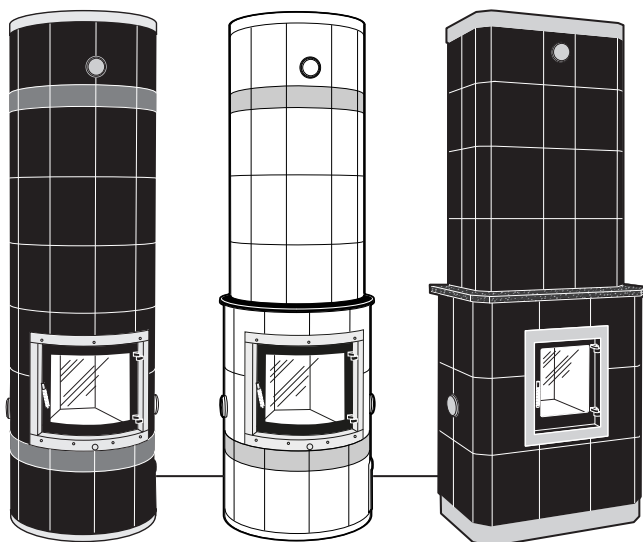

Modern
STUDIO, STUDIO2, AVANTI

strana 5-7