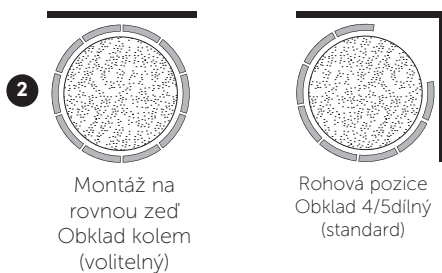

Ventilátor (volitelný)

SVEA stove

Ceny kamen SVEA vychází ze standardního provedení a standardní výšky 2050 mm a 4/5dílného obkladu pro rohové umístění, mosazných dvířek a rámu a volitelné korunky. Veškeré další vybavení a příslušenství (*kromě ventilátoru a venkovního spalovacího vzduchu, které nejsou použitelné pro tato kamna*) jsou volitelné.

Art Nr	Model (standard)	Výška, mm (cca)	Cena
G700	SVEA	2000	na dotaz

• Volitelné	Obrázek	Cena
Prodloužení (310 mm). K dispozici také v krocích po 100 mm nebo 200 mm	1	23 088 Kč
Dlaždice po celém obvodu	2	24 960 Kč
Povrchová úprava z kartáčované nerezové oceli (místo mosazi)		10 296 Kč
Ochranný plech proti jiskrám z mosazi	3	8 736 Kč
Ochranná deska proti jiskrám z kartáčované nerezové oceli	3	8 112 Kč

• Volitelná barva a dekor	Cena		
Decor – crown and frieze (standard motif/row)	obklad	4/5 17 004 Kč	dokola 21 996 Kč
Dekor – sims (standardní motiv/řada)	obklad	4/5 21 996 Kč	dokola 26 832 Kč
Dekor – celá kamna (standardní motiv)		na dotaz	
Barva a dekor (na míru)		na dotaz	
Barevná kamna - béžová		57 252 Kč	

• Volitelné další koruny - zdarma	Obrázek
Crown Tillinge	4
Crown Karl-Johan	5
Crown Duvemåla	6
Crown Louise	7