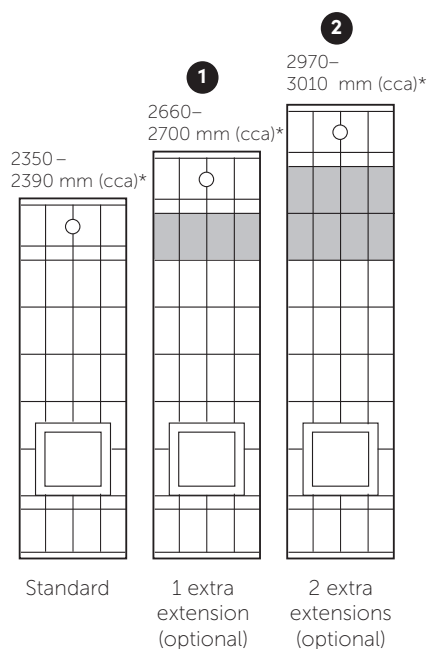

STUDIO

Ceny STUDIO vycházejí ze standardní výšky 2390 mm a 4/5dílného obkladu pro rohové umístění, včetně horkovzdušné kazety, rámu a ověsů z broušené nerezové oceli a pásků obkladů ve standardních barvách. (STUDIO Red má mosazný vždy rám a ozdoby). Veškeré další vybavení a příslušenství je volitelné.

Art Nr	Color (standard)	Výška, mm (cca)	Cena
G400	White	2350–2390*	267 876 Kč
G410	Black, silk matt	2350–2390*	277 992 Kč
G411	Red/Green	2350–2390*	332 592 Kč
G412	Special (zákaznická barva)		na dotaz

*Horní řadu dlaždic lze upravit (nařezat) na spodní výšku 2350 mm.

• Volitelné	Obrázek	Cena
Prodloužení (310 mm). K dispozici také v krocích po 100 mm nebo 200 mm	1 2	23 088 Kč
Dlaždice po celém obvodu	3	31 044 Kč
Mosazný rám a ozdoby (místo kartáčované nerezové oceli)		5 148 Kč
Ochranný plech proti jiskrám z mosazi	4	8 736 Kč
Ochranná deska proti jiskrám z kartáčované nerezové oceli	4	8 112 Kč
Venkovní dveře, kartáčovaná nerez nebo mosaz	5	9 204 Kč
Ventilátor	6	6 552 Kč
Zařízení pro ovládání ventilátoru	7	2 652 Kč
Spalovací vzduch zvenčí - armatury	8	2 184 Kč

• Volitelná barva a glazura úzkého pásu dlaždic

Cena

Standardní barvy = bílá/modrá/šedá (lesklá glazura) + černá (hedvábně matná). Volitelné = všechny ostatní barvy

Volitelný barevný pás dlaždic	8 112 Kč
„Vrytý“ pás dlaždic	10 296 Kč

* Horní řadu dlaždic lze upravit (nařezat) na spodní výšku 2350 mm.