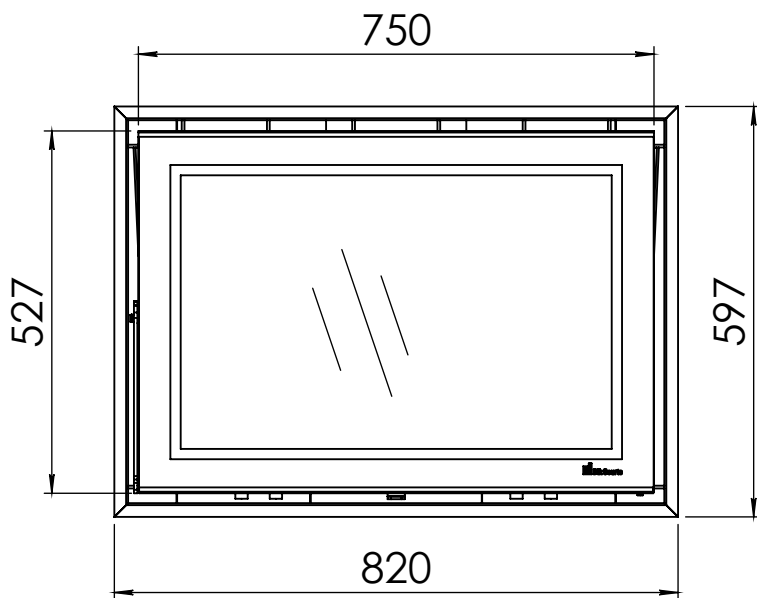

Kachel
Type **Prostyle 800 EA + Slim line**

Eenheid
Units mm

Datum
Date 03-12-14

www.geurts.nl

Wijzigingen voorbehouden.
Subject to changes.

Gebruik uitsluitend na schriftelijke toestemming Dik Geurts Haardkachels.
Usage only after written consent of Dik Geurts Haardkachels.