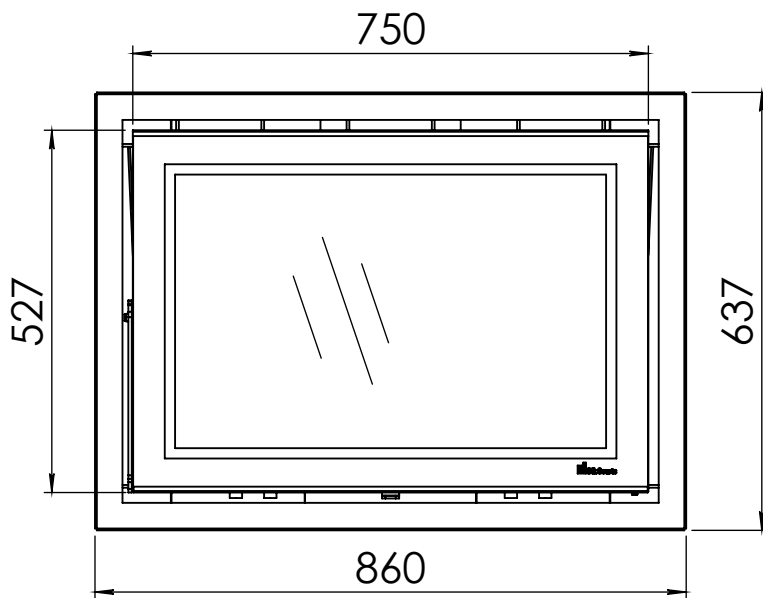

Kachel
Type **Prostyle 800 EA + Classic line**

Eenheid
Units mm

Datum
Date 05-12-14

www.geurts.nl

Wijzigingen voorbehouden.
Subject to changes.

Gebruik uitsluitend na schriftelijke toestemming Dik Geurts Haardkachels.
Usage only after written consent of Dik Geurts Haardkachels.

Kachel
Type

Prostyle 800 EA + Modern line

Eenheid
Units mm

Datum
Date 05-11-14

www.geurts.nl

Wijzigingen voorbehouden.
Subject to changes.

Gebruik uitsluitend na schriftelijke toestemming Dik Geurts Haardkachels.
Usage only after written consent of Dik Geurts Haardkachels.

Kachel
Type

Prostyle 800 EA + Built in frame

Eenheid
Units mm

Datum
Date 03-12-14

www.geurts.nl

Wijzigingen voorbehouden.
Subject to changes.

Gebruik uitsluitend na schriftelijke toestemming Dik Geurts Haardkachels.
Usage only after written consent of Dik Geurts Haardkachels.

Kachel
Type **Prostyle 800 EA + Slim line**

Eenheid
Units mm

Datum
Date 03-12-14

www.geurts.nl

Wijzigingen voorbehouden.
Subject to changes.

Gebruik uitsluitend na schriftelijke toestemming Dik Geurts Haardkachels.
Usage only after written consent of Dik Geurts Haardkachels.