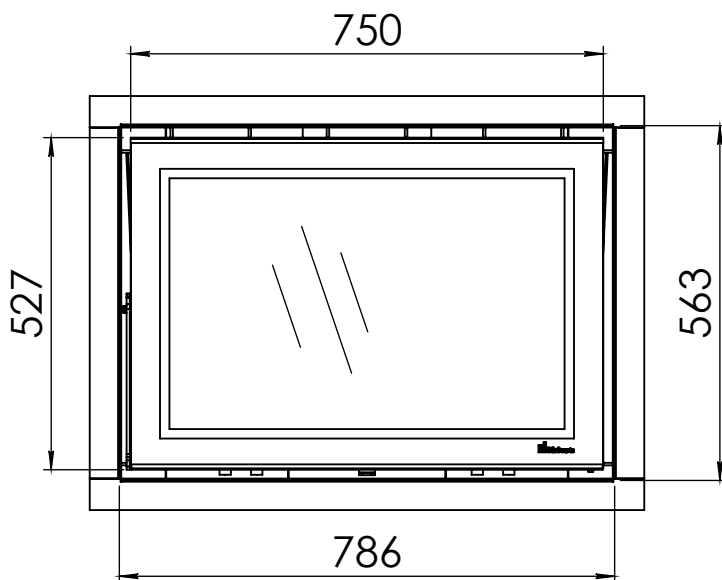

Kachel
Type

Prostyle 800 EA + Built in frame

Eenheid
Units mm

Datum
Date 03-12-14

www.geurts.nl

Wijzigingen voorbehouden.
Subject to changes.

Gebruik uitsluitend na schriftelijke toestemming Dik Geurts Haardkachels.
Usage only after written consent of Dik Geurts Haardkachels.

Kachel
Type **Prostyle 800 EA + Slim line**

Eenheid
Units mm

Datum
Date 03-12-14

www.geurts.nl

Wijzigingen voorbehouden.
Subject to changes.

Gebruik uitsluitend na schriftelijke toestemming Dik Geurts Haardkachels.
Usage only after written consent of Dik Geurts Haardkachels.