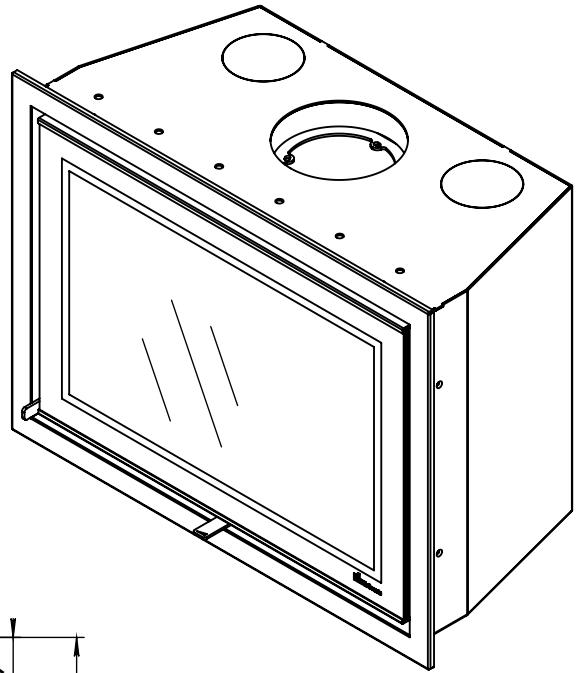

Kachel
Type

Prostyle 800 EA + Modern line

Eenheid
Units mm

Datum
Date 05-11-14

www.geurts.nl

Wijzigingen voorbehouden.
Subject to changes.

Gebruik uitsluitend na schriftelijke toestemming Dik Geurts Haardkachels.
Usage only after written consent of Dik Geurts Haardkachels.