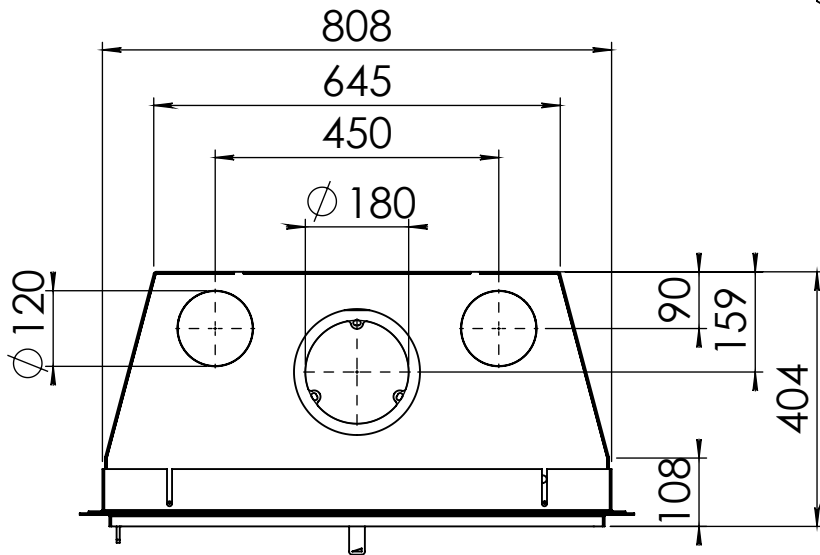

Kachel
Type

Prostyle 800 EA + Modern line

Eenheid
Units mm

Datum
Date 05-11-14

www.geurts.nl

Wijzigingen voorbehouden.
Subject to changes.

Gebruik uitsluitend na schriftelijke toestemming Dik Geurts Haardkachels.
Usage only after written consent of Dik Geurts Haardkachels.

Kachel
Type

Prostyle 800 EA + Built in frame

Eenheid
Units mm

Datum
Date 03-12-14

www.geurts.nl

Wijzigingen voorbehouden.
Subject to changes.

Gebruik uitsluitend na schriftelijke toestemming Dik Geurts Haardkachels.
Usage only after written consent of Dik Geurts Haardkachels.

Kachel
Type **Prostyle 800 EA + Slim line**

Eenheid
Units mm

Datum
Date 03-12-14

www.geurts.nl

Wijzigingen voorbehouden.
Subject to changes.

Gebruik uitsluitend na schriftelijke toestemming Dik Geurts Haardkachels.
Usage only after written consent of Dik Geurts Haardkachels.