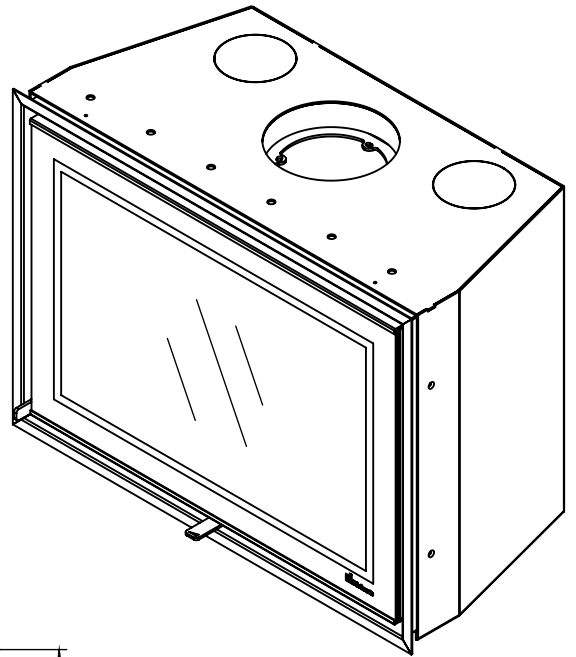

Kachel
Type **Prostyle 800 EA + Slim line**

Eenheid
Units mm

Datum
Date 03-12-14

www.geurts.nl

Wijzigingen voorbehouden.
Subject to changes.

Gebruik uitsluitend na schriftelijke toestemming Dik Geurts Haardkachels.
Usage only after written consent of Dik Geurts Haardkachels.