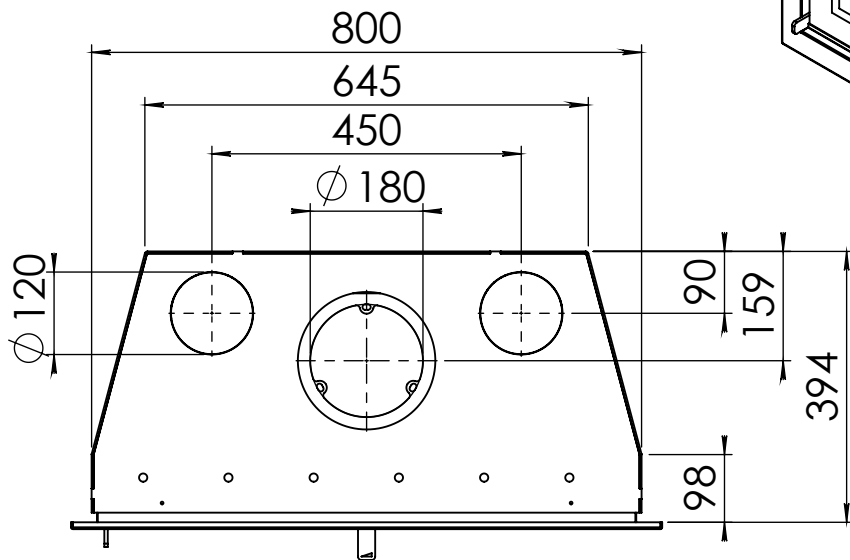

Kachel
Type **Prostyle 800 EA + Classic line**

Eenheid
Units mm

Datum
Date 05-12-14

www.geurts.nl

Wijzigingen voorbehouden.
Subject to changes.

Gebruik uitsluitend na schriftelijke toestemming Dik Geurts Haardkachels.
Usage only after written consent of Dik Geurts Haardkachels.

Kachel
Type

Prostyle 800 EA + Modern line

Eenheid
Units mm

Datum
Date 05-11-14

www.geurts.nl

Wijzigingen voorbehouden.
Subject to changes.

Gebruik uitsluitend na schriftelijke toestemming Dik Geurts Haardkachels.
Usage only after written consent of Dik Geurts Haardkachels.

Kachel
Type

Prostyle 800 EA + Built in frame

Eenheid
Units mm

Datum
Date 03-12-14

www.geurts.nl

Wijzigingen voorbehouden.
Subject to changes.

Gebruik uitsluitend na schriftelijke toestemming Dik Geurts Haardkachels.
Usage only after written consent of Dik Geurts Haardkachels.

Kachel
Type **Prostyle 800 EA + Slim line**

Eenheid
Units mm

Datum
Date 03-12-14

www.geurts.nl

Wijzigingen voorbehouden.
Subject to changes.

Gebruik uitsluitend na schriftelijke toestemming Dik Geurts Haardkachels.
Usage only after written consent of Dik Geurts Haardkachels.