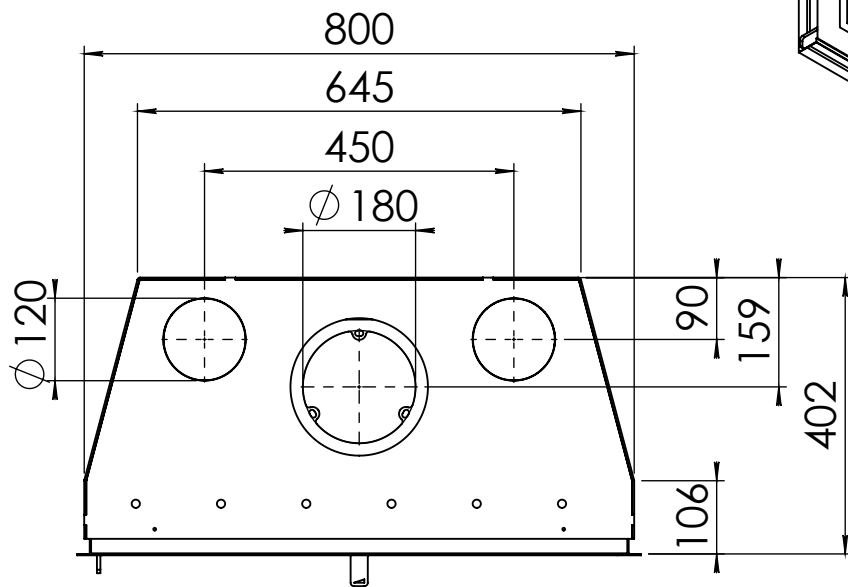

Kachel
Type

Prostyle 800 EA + Built in frame

Eenheid
Units mm

Datum
Date 03-12-14

www.geurts.nl

Wijzigingen voorbehouden.
Subject to changes.

Gebruik uitsluitend na schriftelijke toestemming Dik Geurts Haardkachels.
Usage only after written consent of Dik Geurts Haardkachels.

Kachel
Type **Prostyle 800 EA + Slim line**

Eenheid
Units mm

Datum
Date 03-12-14

www.geurts.nl

Wijzigingen voorbehouden.
Subject to changes.

Gebruik uitsluitend na schriftelijke toestemming Dik Geurts Haardkachels.
Usage only after written consent of Dik Geurts Haardkachels.