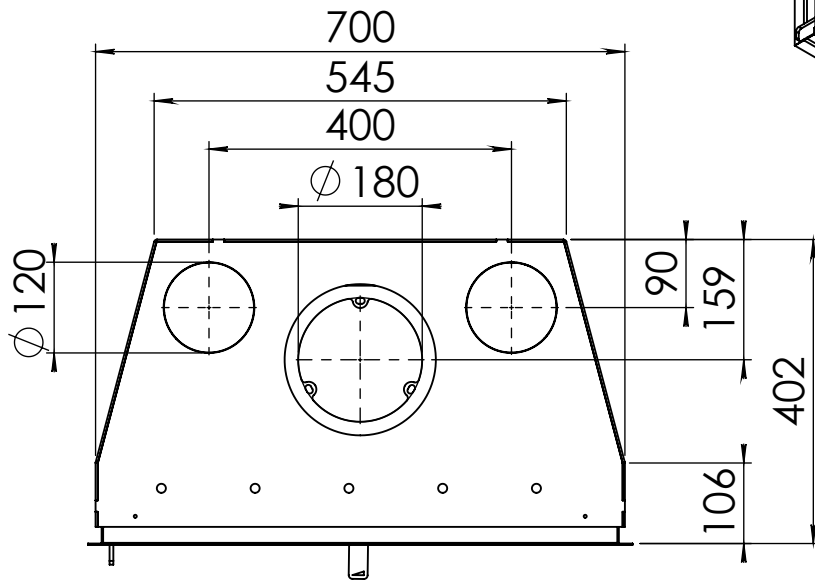

Kachel
Type

Prostyle 700 EA + Modern line

Einheit
Units mm

Datum
Date 21-10-13

www.geurts.nl

Wijzigingen voorbehouden.
Subject to changes.

Gebruik uitsluitend na schriftelijke toestemming Dik Geurts Haardkachels.
Usage only after written consent of Dik Geurts Haardkachels.

Kachel
Type

Prostyle 700 EA + Slim line

Eenheid
Units mm

Datum
Date 21-10-13

www.geurts.nl

Wijzigingen voorbehouden.
Subject to changes.

Gebruik uitsluitend na schriftelijke toestemming Dik Geurts Haardkachels.
Usage only after written consent of Dik Geurts Haardkachels.

Kachel
Type

Prostyle 700 EA + Built in frame

Einheid
Units mm

Datum
Date 21-10-13

www.geurts.nl

Wijzigingen voorbehouden.
Subject to changes.

Gebruik uitsluitend na schriftelijke toestemming Dik Geurts Haardkachels.
Usage only after written consent of Dik Geurts Haardkachels.