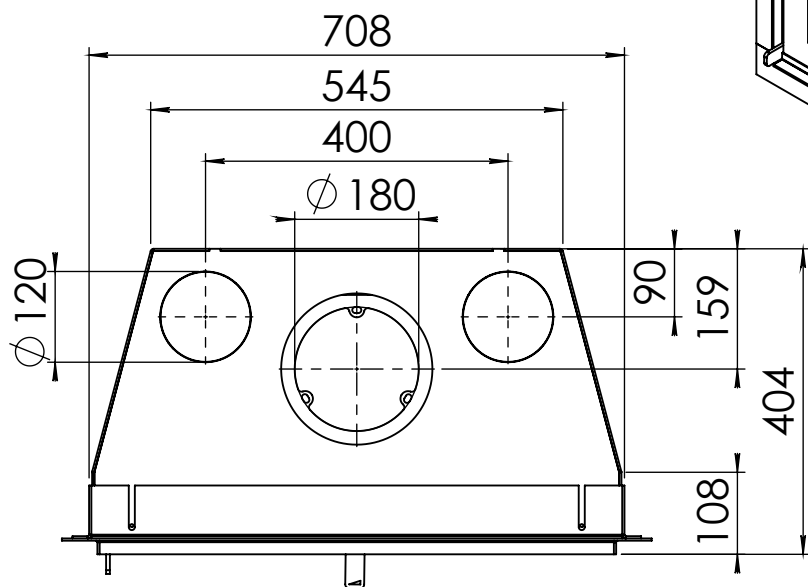

Kachel
Type

Prostyle 700 EA + Slim line

Eenheid
Units mm

Datum
Date 21-10-13

www.geurts.nl

Wijzigingen voorbehouden.
Subject to changes.

Gebruik uitsluitend na schriftelijke toestemming Dik Geurts Haardkachels.
Usage only after written consent of Dik Geurts Haardkachels.

Kachel
Type

Prostyle 700 EA + Built in frame

Einheid
Units mm

Datum
Date 21-10-13

www.geurts.nl

Wijzigingen voorbehouden.
Subject to changes.

Gebruik uitsluitend na schriftelijke toestemming Dik Geurts Haardkachels.
Usage only after written consent of Dik Geurts Haardkachels.