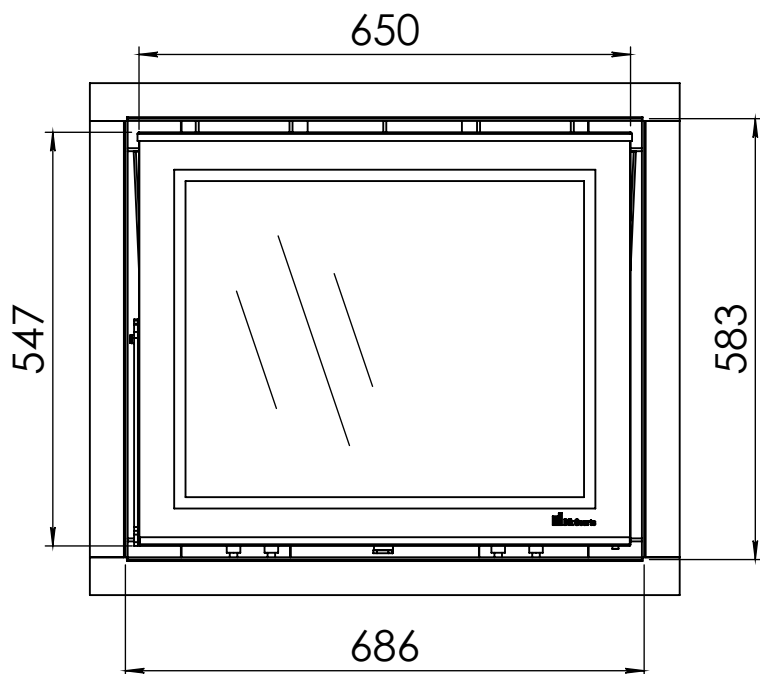

Kachel
Type

Prostyle 700 EA + Slim line

Eenheid
Units mm

Datum
Date 21-10-13

www.geurts.nl

Wijzigingen voorbehouden.
Subject to changes.

Gebruik uitsluitend na schriftelijke toestemming Dik Geurts Haardkachels.
Usage only after written consent of Dik Geurts Haardkachels.