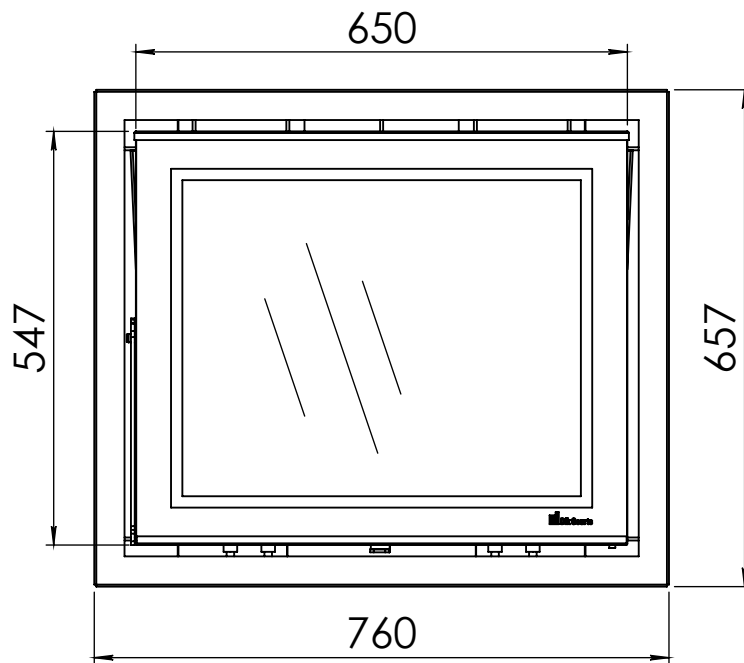

Kachel Type **Prostyle 700 EA + Classic line 4S**

Eenheid Units mm

Datum Date 12-12-13

www.geurts.nl

Wijzigingen voorbehouden.
Subject to changes.

Gebruik uitsluitend na schriftelijke toestemming Dik Geurts Haardkachels.
Usage only after written consent of Dik Geurts Haardkachels.

Kachel
Type

Prostyle 700 EA + Modern line

Einheit
Units mm

Datum
Date 21-10-13

www.geurts.nl

Wijzigingen voorbehouden.
Subject to changes.

Gebruik uitsluitend na schriftelijke toestemming Dik Geurts Haardkachels.
Usage only after written consent of Dik Geurts Haardkachels.

Kachel
Type

Prostyle 700 EA + Slim line

Eenheid
Units mm

Datum
Date 21-10-13

www.geurts.nl

Wijzigingen voorbehouden.
Subject to changes.

Gebruik uitsluitend na schriftelijke toestemming Dik Geurts Haardkachels.
Usage only after written consent of Dik Geurts Haardkachels.

Kachel
Type

Prostyle 700 EA + Built in frame

Einheid
Units mm

Datum
Date 21-10-13

www.geurts.nl

Wijzigingen voorbehouden.
Subject to changes.

Gebruik uitsluitend na schriftelijke toestemming Dik Geurts Haardkachels.
Usage only after written consent of Dik Geurts Haardkachels.