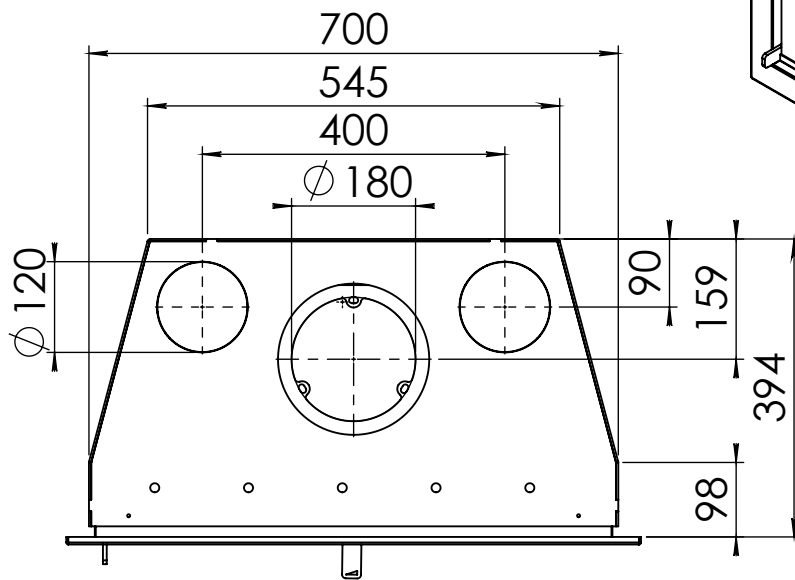

Kachel Type **Prostyle 700 EA + Classic line 4S**

Eenheid Units mm

Datum Date 12-12-13

www.geurts.nl

Wijzigingen voorbehouden.
Subject to changes.

Gebruik uitsluitend na schriftelijke toestemming Dik Geurts Haardkachels.
Usage only after written consent of Dik Geurts Haardkachels.

Kachel
Type

Prostyle 700 EA + Modern line

Einheit
Units mm

Datum
Date 21-10-13

www.geurts.nl

Wijzigingen voorbehouden.
Subject to changes.

Gebruik uitsluitend na schriftelijke toestemming Dik Geurts Haardkachels.
Usage only after written consent of Dik Geurts Haardkachels.

Kachel
Type

Prostyle 700 EA + Slim line

Eenheid
Units mm

Datum
Date 21-10-13

www.geurts.nl

Wijzigingen voorbehouden.
Subject to changes.

Gebruik uitsluitend na schriftelijke toestemming Dik Geurts Haardkachels.
Usage only after written consent of Dik Geurts Haardkachels.

Kachel
Type

Prostyle 700 EA + Built in frame

Einheid
Units mm

Datum
Date 21-10-13

www.geurts.nl

Wijzigingen voorbehouden.
Subject to changes.

Gebruik uitsluitend na schriftelijke toestemming Dik Geurts Haardkachels.
Usage only after written consent of Dik Geurts Haardkachels.