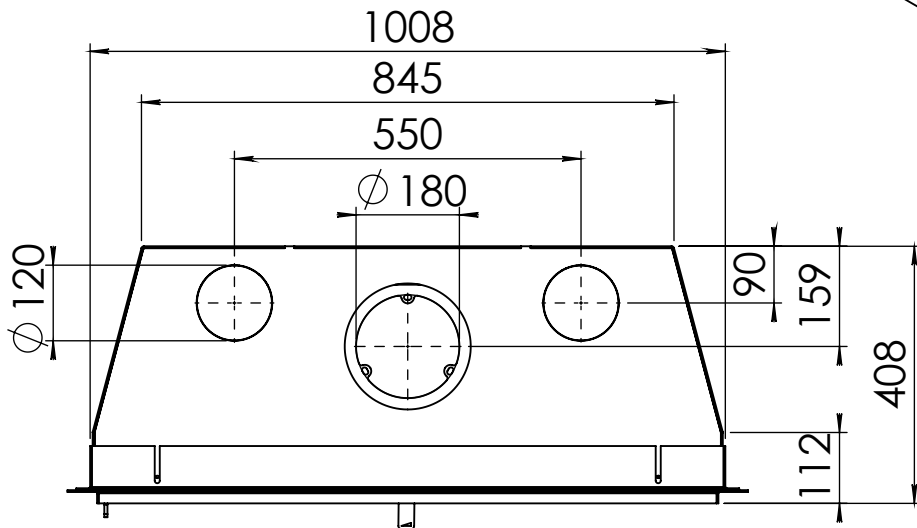

Kachel  
Type

**Instyle 1000 EA + Modern line**

Eenheid  
Units mm

Datum  
Date 09-12-14

[www.geurts.nl](http://www.geurts.nl)

Wijzigingen voorbehouden.  
Subject to changes.

Gebruik uitsluitend na schriftelijke toestemming Dik Geurts Haardkachels.  
Usage only after written consent of Dik Geurts Haardkachels.

Kachel  
Type

**Instyle 1000 EA + Slim line**

Eenheid  
Units mm

Datum  
Date 03-12-14

[www.geurts.nl](http://www.geurts.nl)

Wijzigingen voorbehouden.  
Subject to changes.

Gebruik uitsluitend na schriftelijke toestemming Dik Geurts Haardkachels.  
Usage only after written consent of Dik Geurts Haardkachels.

Kachel  
Type

**Instyle 1000 EA + Built in frame**

Eenheid  
Units mm

Datum  
Date 03-12-14

[www.geurts.nl](http://www.geurts.nl)

Wijzigingen voorbehouden.  
Subject to changes.

Gebruik uitsluitend na schriftelijke toestemming Dik Geurts Haardkachels.  
Usage only after written consent of Dik Geurts Haardkachels.