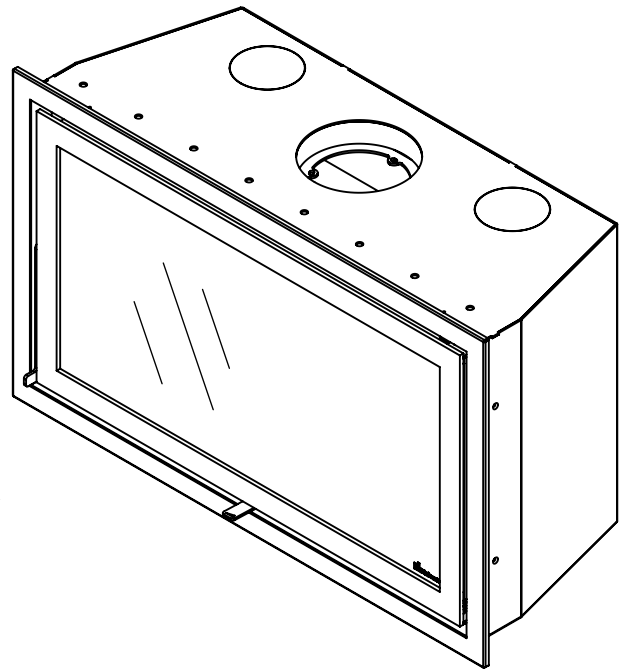

Kachel  
Type **Instyle 1000 EA + Classic line 4S**

Eenheid  
Units mm

Datum  
Date 06-11-14

[www.geurts.nl](http://www.geurts.nl)

Wijzigingen voorbehouden.  
Subject to changes.

Gebruik uitsluitend na schriftelijke toestemming Dik Geurts Haardkachels.  
Usage only after written consent of Dik Geurts Haardkachels.

Kachel  
Type

**Instyle 1000 EA + Modern line**

Eenheid  
Units mm

Datum  
Date 09-12-14

[www.geurts.nl](http://www.geurts.nl)

Wijzigingen voorbehouden.  
Subject to changes.

Gebruik uitsluitend na schriftelijke toestemming Dik Geurts Haardkachels.  
Usage only after written consent of Dik Geurts Haardkachels.

Kachel  
Type

**Instyle 1000 EA + Slim line**

Eenheid  
Units mm

Datum  
Date 03-12-14

[www.geurts.nl](http://www.geurts.nl)

Wijzigingen voorbehouden.  
Subject to changes.

Gebruik uitsluitend na schriftelijke toestemming Dik Geurts Haardkachels.  
Usage only after written consent of Dik Geurts Haardkachels.