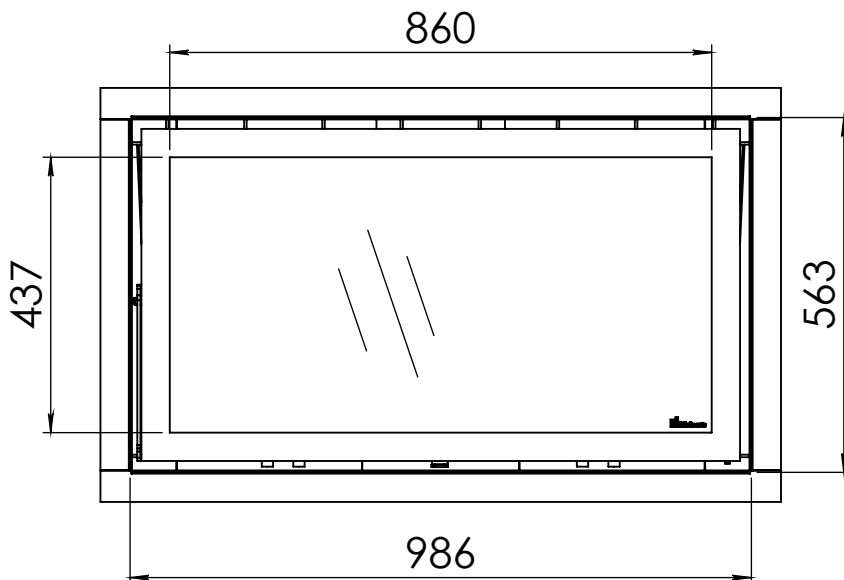

Kachel  
Type

**Instyle 1000 EA + Slim line**

Eenheid  
Units mm

Datum  
Date 03-12-14

[www.geurts.nl](http://www.geurts.nl)

Wijzigingen voorbehouden.  
Subject to changes.

Gebruik uitsluitend na schriftelijke toestemming Dik Geurts Haardkachels.  
Usage only after written consent of Dik Geurts Haardkachels.

Kachel  
Type

**Instyle 1000 EA + Built in frame**

Eenheid  
Units mm

Datum  
Date 03-12-14

[www.geurts.nl](http://www.geurts.nl)

Wijzigingen voorbehouden.  
Subject to changes.

Gebruik uitsluitend na schriftelijke toestemming Dik Geurts Haardkachels.  
Usage only after written consent of Dik Geurts Haardkachels.