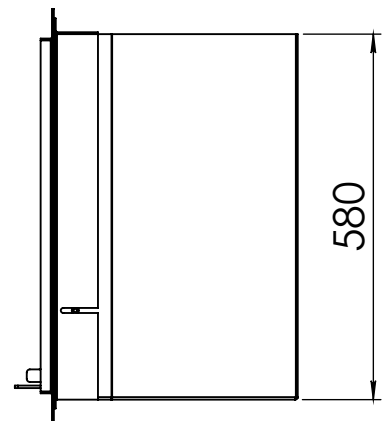

Kachel  
Type

**Instyle 1000 EA + Slim line**

Eenheid  
Units mm

Datum  
Date 03-12-14

[www.geurts.nl](http://www.geurts.nl)

Wijzigingen voorbehouden.  
Subject to changes.

Gebruik uitsluitend na schriftelijke toestemming Dik Geurts Haardkachels.  
Usage only after written consent of Dik Geurts Haardkachels.

Kachel  
Type

**Instyle 1000 EA + Built in frame**

Eenheid  
Units mm

Datum  
Date 03-12-14

[www.geurts.nl](http://www.geurts.nl)

Wijzigingen voorbehouden.  
Subject to changes.

Gebruik uitsluitend na schriftelijke toestemming Dik Geurts Haardkachels.  
Usage only after written consent of Dik Geurts Haardkachels.