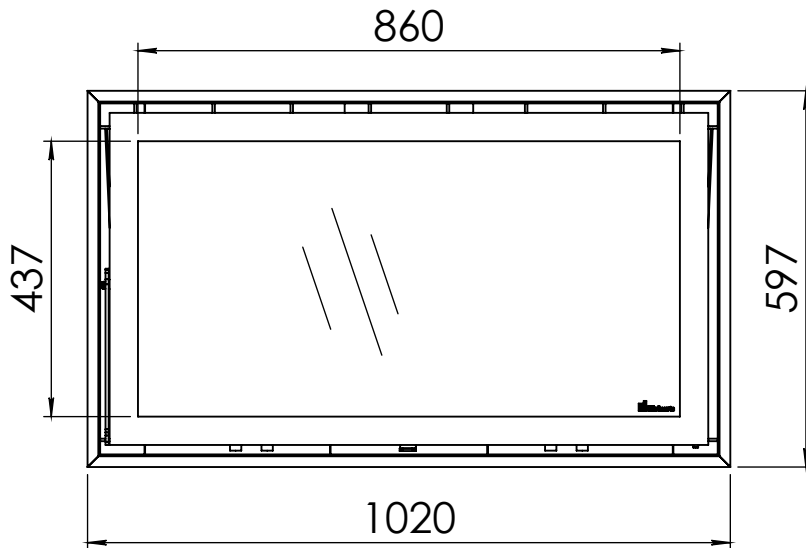

Kachel  
Type

**Instyle 1000 EA + Modern line**

Eenheid  
Units mm

Datum  
Date 09-12-14

[www.geurts.nl](http://www.geurts.nl)

Wijzigingen voorbehouden.  
Subject to changes.

Gebruik uitsluitend na schriftelijke toestemming Dik Geurts Haardkachels.  
Usage only after written consent of Dik Geurts Haardkachels.

Kachel  
Type

**Instyle 1000 EA + Slim line**

Eenheid  
Units mm

Datum  
Date 03-12-14

[www.geurts.nl](http://www.geurts.nl)

Wijzigingen voorbehouden.  
Subject to changes.

Gebruik uitsluitend na schriftelijke toestemming Dik Geurts Haardkachels.  
Usage only after written consent of Dik Geurts Haardkachels.

Kachel  
Type

**Instyle 1000 EA + Built in frame**

Eenheid  
Units mm

Datum  
Date 03-12-14

[www.geurts.nl](http://www.geurts.nl)

Wijzigingen voorbehouden.  
Subject to changes.

Gebruik uitsluitend na schriftelijke toestemming Dik Geurts Haardkachels.  
Usage only after written consent of Dik Geurts Haardkachels.