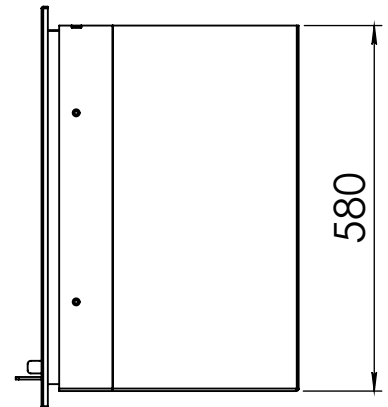

Kachel  
Type **Instyle 1000 EA + Classic line 4S**

Eenheid  
Units mm

Datum  
Date 06-11-14

[www.geurts.nl](http://www.geurts.nl)

Wijzigingen voorbehouden.  
Subject to changes.

Gebruik uitsluitend na schriftelijke toestemming Dik Geurts Haardkachels.  
Usage only after written consent of Dik Geurts Haardkachels.

Kachel  
Type

**Instyle 1000 EA + Modern line**

Eenheid  
Units mm

Datum  
Date 09-12-14

[www.geurts.nl](http://www.geurts.nl)

Wijzigingen voorbehouden.  
Subject to changes.

Gebruik uitsluitend na schriftelijke toestemming Dik Geurts Haardkachels.  
Usage only after written consent of Dik Geurts Haardkachels.

Kachel  
Type

**Instyle 1000 EA + Slim line**

Eenheid  
Units mm

Datum  
Date 03-12-14

[www.geurts.nl](http://www.geurts.nl)

Wijzigingen voorbehouden.  
Subject to changes.

Gebruik uitsluitend na schriftelijke toestemming Dik Geurts Haardkachels.  
Usage only after written consent of Dik Geurts Haardkachels.

Kachel  
Type

**Instyle 1000 EA + Built in frame**

Eenheid  
Units mm

Datum  
Date 03-12-14

[www.geurts.nl](http://www.geurts.nl)

Wijzigingen voorbehouden.  
Subject to changes.

Gebruik uitsluitend na schriftelijke toestemming Dik Geurts Haardkachels.  
Usage only after written consent of Dik Geurts Haardkachels.