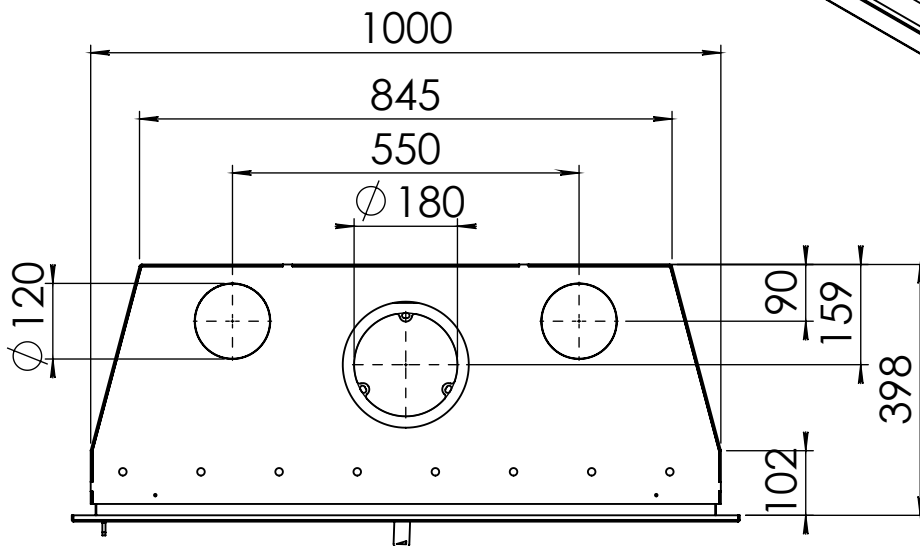

Kachel  
Type **Instyle 1000 EA + Classic line 4S**

Eenheid  
Units mm

Datum  
Date 06-11-14

[www.geurts.nl](http://www.geurts.nl)

Wijzigingen voorbehouden.  
Subject to changes.

Gebruik uitsluitend na schriftelijke toestemming Dik Geurts Haardkachels.  
Usage only after written consent of Dik Geurts Haardkachels.

Kachel  
Type

**Instyle 1000 EA + Modern line**

Eenheid  
Units mm

Datum  
Date 09-12-14

[www.geurts.nl](http://www.geurts.nl)

Wijzigingen voorbehouden.  
Subject to changes.

Gebruik uitsluitend na schriftelijke toestemming Dik Geurts Haardkachels.  
Usage only after written consent of Dik Geurts Haardkachels.

Kachel  
Type

**Instyle 1000 EA + Slim line**

Eenheid  
Units mm

Datum  
Date 03-12-14

[www.geurts.nl](http://www.geurts.nl)

Wijzigingen voorbehouden.  
Subject to changes.

Gebruik uitsluitend na schriftelijke toestemming Dik Geurts Haardkachels.  
Usage only after written consent of Dik Geurts Haardkachels.

Kachel  
Type

**Instyle 1000 EA + Built in frame**

Eenheid  
Units mm

Datum  
Date 03-12-14

[www.geurts.nl](http://www.geurts.nl)

Wijzigingen voorbehouden.  
Subject to changes.

Gebruik uitsluitend na schriftelijke toestemming Dik Geurts Haardkachels.  
Usage only after written consent of Dik Geurts Haardkachels.