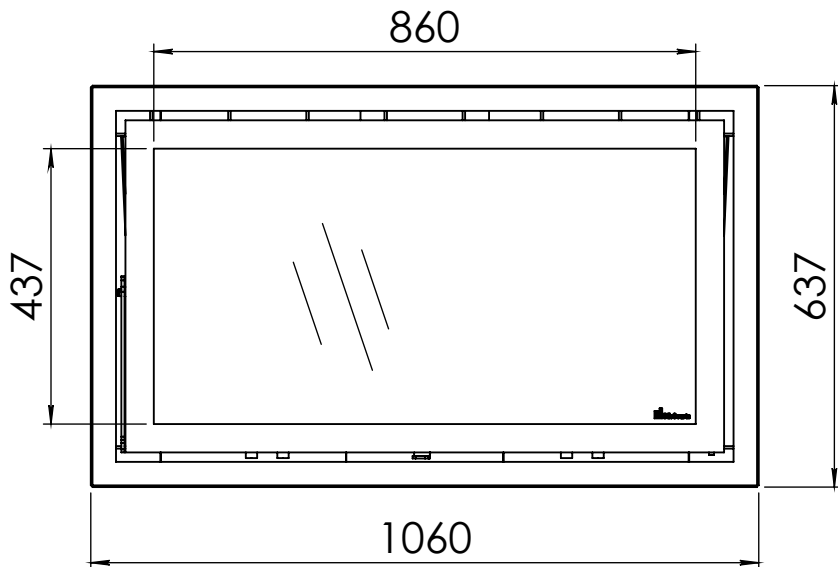

Kachel  
Type **Instyle 1000 EA + Classic line 4S**

Eenheid  
Units mm

Datum  
Date 06-11-14

[www.geurts.nl](http://www.geurts.nl)

Wijzigingen voorbehouden.  
Subject to changes.

Gebruik uitsluitend na schriftelijke toestemming Dik Geurts Haardkachels.  
Usage only after written consent of Dik Geurts Haardkachels.

Kachel  
Type

**Instyle 1000 EA + Modern line**

Eenheid  
Units mm

Datum  
Date 09-12-14

[www.geurts.nl](http://www.geurts.nl)

Wijzigingen voorbehouden.  
Subject to changes.

Gebruik uitsluitend na schriftelijke toestemming Dik Geurts Haardkachels.  
Usage only after written consent of Dik Geurts Haardkachels.

Kachel  
Type

**Instyle 1000 EA + Slim line**

Eenheid  
Units mm

Datum  
Date 03-12-14

[www.geurts.nl](http://www.geurts.nl)

Wijzigingen voorbehouden.  
Subject to changes.

Gebruik uitsluitend na schriftelijke toestemming Dik Geurts Haardkachels.  
Usage only after written consent of Dik Geurts Haardkachels.

Kachel  
Type

**Instyle 1000 EA + Built in frame**

Eenheid  
Units mm

Datum  
Date 03-12-14

[www.geurts.nl](http://www.geurts.nl)

Wijzigingen voorbehouden.  
Subject to changes.

Gebruik uitsluitend na schriftelijke toestemming Dik Geurts Haardkachels.  
Usage only after written consent of Dik Geurts Haardkachels.