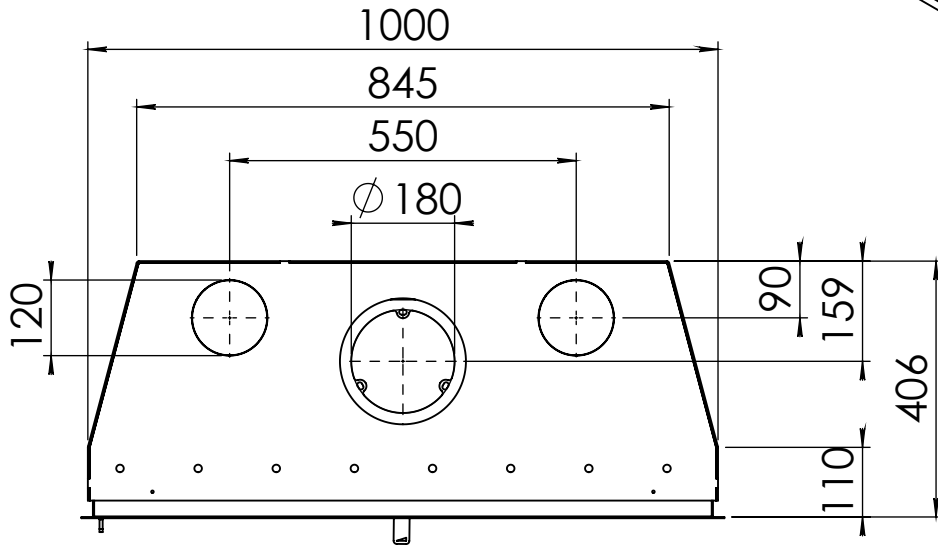

Kachel  
Type **Instyle 1000 EA + Classic line 4S**

Eenheid  
Units mm

Datum  
Date 06-11-14

[www.geurts.nl](http://www.geurts.nl)

Wijzigingen voorbehouden.  
Subject to changes.

Gebruik uitsluitend na schriftelijke toestemming Dik Geurts Haardkachels.  
Usage only after written consent of Dik Geurts Haardkachels.

Kachel  
Type

**Instyle 1000 EA + Modern line**

Eenheid  
Units mm

Datum  
Date 09-12-14

[www.geurts.nl](http://www.geurts.nl)

Wijzigingen voorbehouden.  
Subject to changes.

Gebruik uitsluitend na schriftelijke toestemming Dik Geurts Haardkachels.  
Usage only after written consent of Dik Geurts Haardkachels.

Kachel  
Type

**Instyle 1000 EA + Slim line**

Eenheid  
Units mm

Datum  
Date 03-12-14

[www.geurts.nl](http://www.geurts.nl)

Wijzigingen voorbehouden.  
Subject to changes.

Gebruik uitsluitend na schriftelijke toestemming Dik Geurts Haardkachels.  
Usage only after written consent of Dik Geurts Haardkachels.

Kachel  
Type

**Instyle 1000 EA + Built in frame**

Eenheid  
Units mm

Datum  
Date 03-12-14

[www.geurts.nl](http://www.geurts.nl)

Wijzigingen voorbehouden.  
Subject to changes.

Gebruik uitsluitend na schriftelijke toestemming Dik Geurts Haardkachels.  
Usage only after written consent of Dik Geurts Haardkachels.