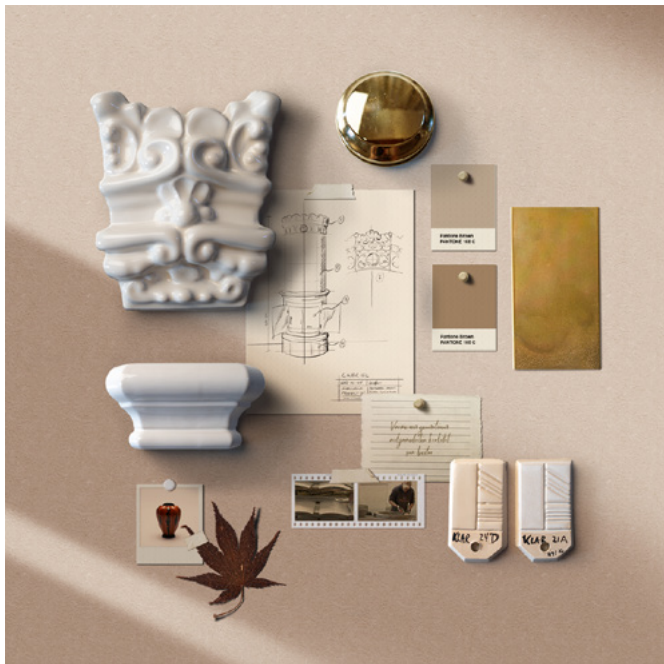

LOUISE

Louise är smyckad med en ståtlig och vacker jugend-inspirerad krona.

Kombinationen av den traditionella kakelugnens vackra linjer och utsmyckningar samt den stora moderna glasluckan ger ett exklusivt intryck. Koppla av framför eldens inbjudande sken och njut av den behagliga och långsamma värmespridningen som gör kakelugnen så unik.

Avsvalningstid: Upp till ett dygn

Anslutning: Bak- eller toppanslutning till rökkanal

Vår hantverksmässiga tillverkning möjliggör kundanpassning.

Höjd, färg, dekorationer och material kan anpassas efter dina preferenser och bostadens förutsättningar. Louise levereras som standard med varmluftskasset och mässingsluckor.