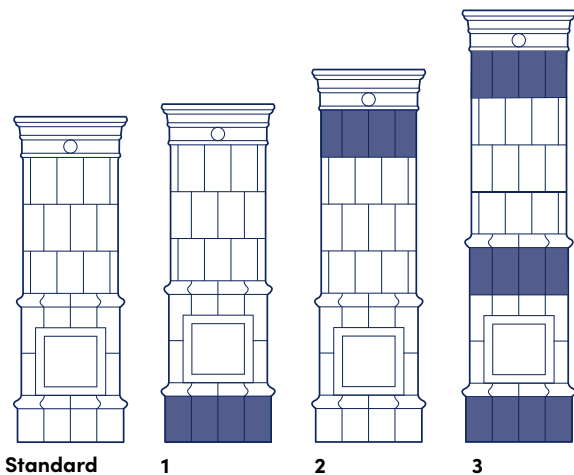

Tekniska data

Art. nr: G370

CE-märkning: EN 15250

Höjd: 2360 mm (kan anpassas efter behov)

Vikt: 1300 kg

Diameter (sockel): 770 mm

Verkningsgrad: 92,4%

Nominell Effekt (kW): 4,5

Avsvalningstid: Upp till ett dygn

Anslutning: Bak- eller toppanslutning till rökkanal

Vår hantverksmässiga tillverkning möjliggör kundanpassning.

Höjd, färg, dekorationer och material kan anpassas efter dina preferenser och bostadens förutsättningar. Louise levereras som standard med varmluftskasset och mässingsluckor.