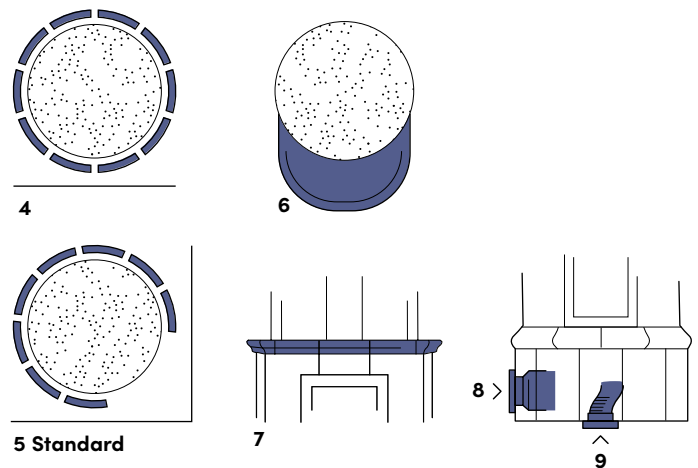

Tekniska data

Art. nr: G370

CE-märkning: EN 15250

Höjd: 2360 mm (kan anpassas efter behov)

Vikt: 1300 kg

Diameter (sockel): 770 mm

Verkningsgrad: 92,4%

Nominell Effekt (kW): 4,5

Avsvalningstid: Upp till ett dygn

Anslutning: Bak- eller toppanslutning till rökkanal

Vår hantverksmässiga tillverkning möjliggör kundanpassning.

Höjd, färg, dekorationer och material kan anpassas efter dina preferenser och bostadens förutsättningar. Louise levereras som standard med varmluftskasset och mässingsluckor.

Tillval

- 1 - Förhöjd sockel (från 250 till 310mm)
- 2 - Förhöjning - extra skift (310 mm)
- 3 - Förhöjt mittband mm (3-meters ugn)
- 4 - Kakel runt om (tillval)
- 5 - Hörnmontering, kakling 4/5 (**standard**)
- 6 - Golvplåt/gnistskydd, mässing eller rostfri
Rostfritt istället för mässing
- 7 - Hylla till mittsims
- 8 - Fläkt
Styrning fläkt
- 9 - Tilluft (anslutning utifrån)