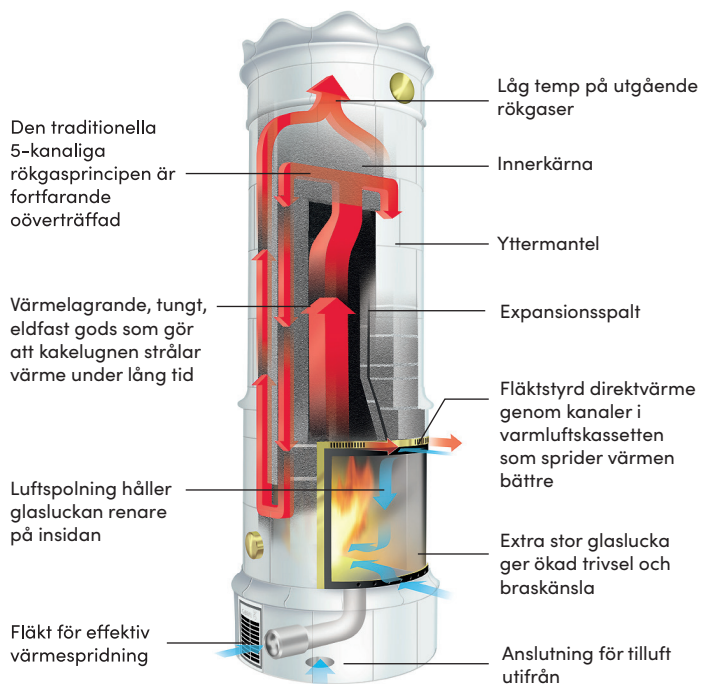

AVANTI

En eldstad och formspråk för modern inredning och många möjligheter.

Avanti har kakelugnens alla fördelar. Den är effektiv och lagrar mycket värme som behagligt återges till huset – perfekt för de nya välisolerade husen som byggs idag.

Tekniska data

Art. nr: G860, G861

CE-märkning: EN 15250

Höjd: 2460 mm (går att anpassa efter behov)

Vikt: 1400 kg

Mått (sockel): 960 x 600 mm

Verkningsgrad: 92,4%

Avsvlningstid: Upp till ett dygn

Anslutning: Bak- eller toppanslutning till rökkanal

Avanti tillverkas för hand i Timmernabben helt unik för dig.

Sätt Din egen prägel på designen och anpassa till Ditt projekt genom de olika materialen på hyllan och färg på kakel.

Tillval

- 1 - Förhöjning - extra skiff (330 mm)
- 2 - Förhöjning - 2 extra skiff
- 3 - Golvplåt/gnistskydd, mässing eller rostfri
Rostfritt istället för mässing
- 4 - Luckor (mässing/borstat stål)
- 5 - Fläkt
Styrning fläkt
- 6 - Tilluft (anslutning utifrån)