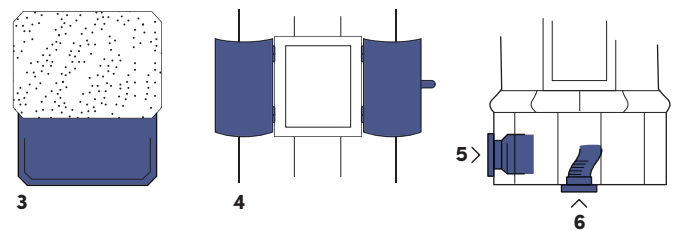

Avanti tillverkas för hand i Timmernabben helt unik för dig.

Sätt Din egen prägel på designen och anpassa till Ditt projekt genom de olika materialen på hyllan och färg på kakel.

Tillval

- 1 - Förhöjning - extra skiff (330 mm)
- 2 - Förhöjning - 2 extra skiff
- 3 - Golvplåt/gnistskydd, mässing eller rostfri
  Rostfritt istället för mässing
- 4 - Luckor (mässing/borstat stål)
- 5 - Fläkt
  Styrning fläkt
- 6 - Tilluft (anslutning utifrån)

Vill du spara ett papper?
Skanna qr-koden för digitalt produktblad.