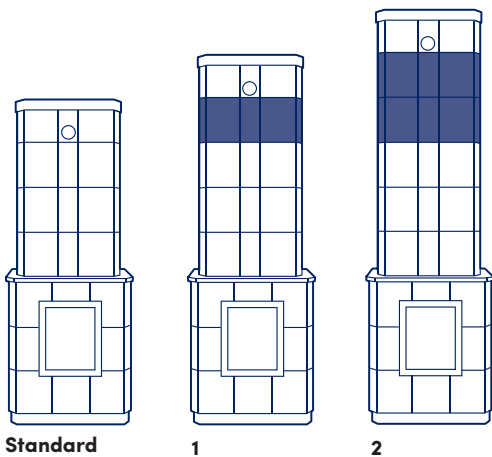

Avanti tillverkas för hand i Timmernabben helt unik för dig.

Sätt Din egen prägel på designen och anpassa till Ditt projekt genom de olika materialen på hyllan och färg på kakel.

Tillval

- 1 - Förhöjning - extra skiff (330 mm)
- 2 - Förhöjning - 2 extra skiff
- 3 - Golvplåt/gnistskydd, mässing eller rostfri
  Rostfritt istället för mässing
- 4 - Luckor (mässing/borstat stål)
- 5 - Fläkt
  Styrning fläkt
- 6 - Tilluft (anslutning utifrån)

Vill du spara ett papper?
Skanna qr-koden för digitalt produktblad.