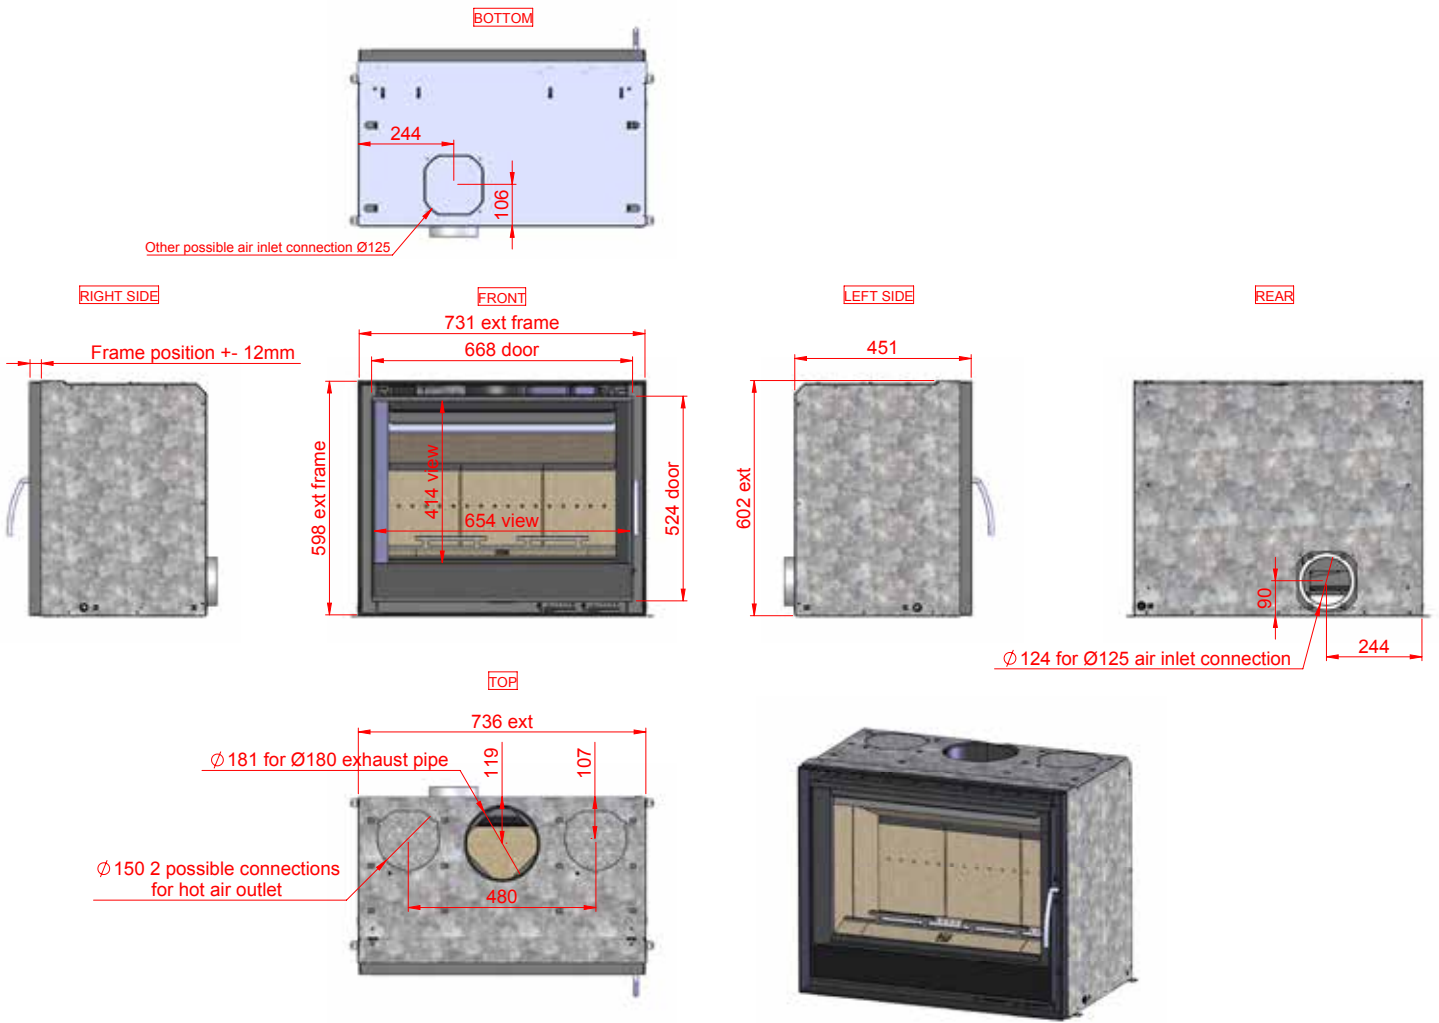

Infire Easy 740

INFIRE EASY 740

Puissance - vermogen - capacity	kW	6-11	CE A+
Dimensions - afmetingen - dimensions	mm	731x598x451	
Vision du feu - reëel zicht op vuur - real view of fire	mm	L654xH414	
Homologations - goedkeuring - homologation	Phase III KB 12/10/10 (Belgique) - Flamme verte 7*/ Groene Vlam Indice environnemental/milieu index : 0,4-0,5(France) EN132229 (standard Européen)		

Option - Opties - option

Intérieur - binnenbekleding - interior	Skamolex	✓
	4 mm	✓
Cadre - kader - frame	30 mm- 3 côtés- 3 zijdig- 3 sides	✓
	30 mm- 4 côtés- 4 zijdig - 4 sides	✓

€ = payant - betalend - paid / ✓ = inclus - inbegrepen - included