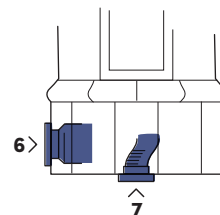

Kungälv tillverkas för hand i Timmernabben helt unik för dig.

Kakelugnarna kan anpassas efter dina önskemål och hemmets förutsättningar. Alla klassiska kakelugnar från Gabriel levereras med varmluftskassetten och mässingsluckor som standard. Genom tillval kan de erhållas i olika höjder och färger samt med olika handmålade dekorer.