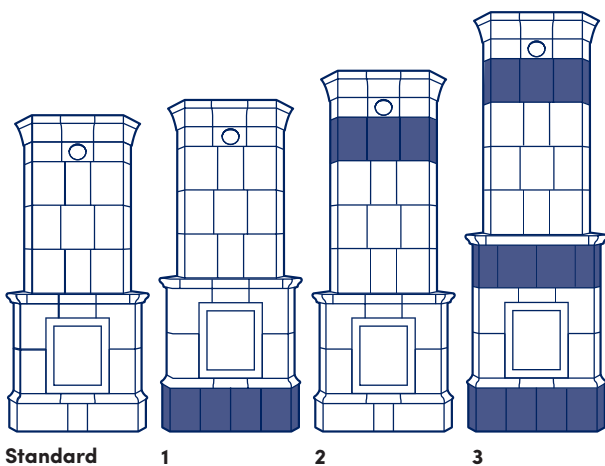

Kungälv tillverkas för hand i Timmernabben helt unik för dig.

Kakelugnarna kan anpassas efter dina önskemål och hemmets förutsättningar. Alla klassiska kakelugnar från Gabriel levereras med varmluftskassetten och mässingsluckor som standard. Genom tillval kan de erhållas i olika höjder och färger samt med olika handmålade dekorer.

Tillval

- 1 - Förhöjd sockel (från 220 till 330mm)
- 2 - Förhöjning - extra skift (330 mm)
- 3 - Förhöjt mittband mm (3-meters ugn)
- 4 - Golvplåt/gnistskydd, mässing eller rostfri
  Rostfritt istället för mässing
- 5 - Hylla till mittsims
- 6 - Fläkt
  Styrning fläkt
- 7 - Tilluft (anslutning utifrån)