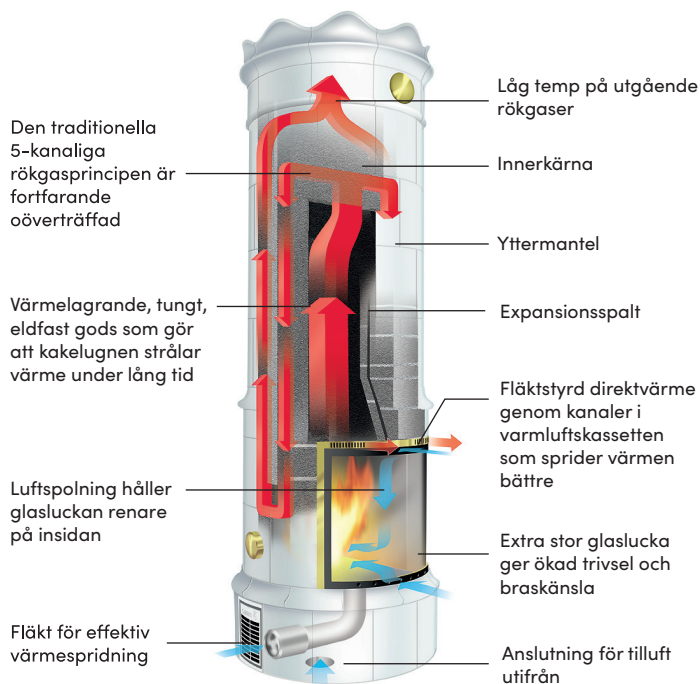

### Tekniska data

Art. nr: G855

CE-märkning: EN 15250

Höjd: 2350 mm (kan anpassas efter behov)

Vikt: 1400 kg

Mått (sockel): 960 x 600 mm

Verkningsgrad: 92,4%

Avsvälningstid: Upp till ett dygn

Anslutning: Bak- eller toppanslutning till röckanal

Kungälv tillverkas för hand i Timmernabben helt unik för dig.

Kakelugnarna kan anpassas efter dina önskemål och hemmets förutsättningar. Alla klassiska kakelugnar från Gabriel levereras med varmluftskassetten och mässingsluckor som standard. Genom tillval kan de erhållas i olika höjder och färger samt med olika handmålade dekorer.

**Tillval**

- 1 - Förhöjd sockel (från 220 till 330mm)
- 2 - Förhöjning - extra skift (330 mm)
- 3 - Förhöjt mittband mm (3-meters ugn)
- 4 - Golvplåt/gnistskydd, mässing eller rostfri  
Rostfritt istället för mässing
- 5 - Hylla till mittsims
- 6 - Fläkt  
Styrning fläkt
- 7 - Tilluft (anslutning utifrån)